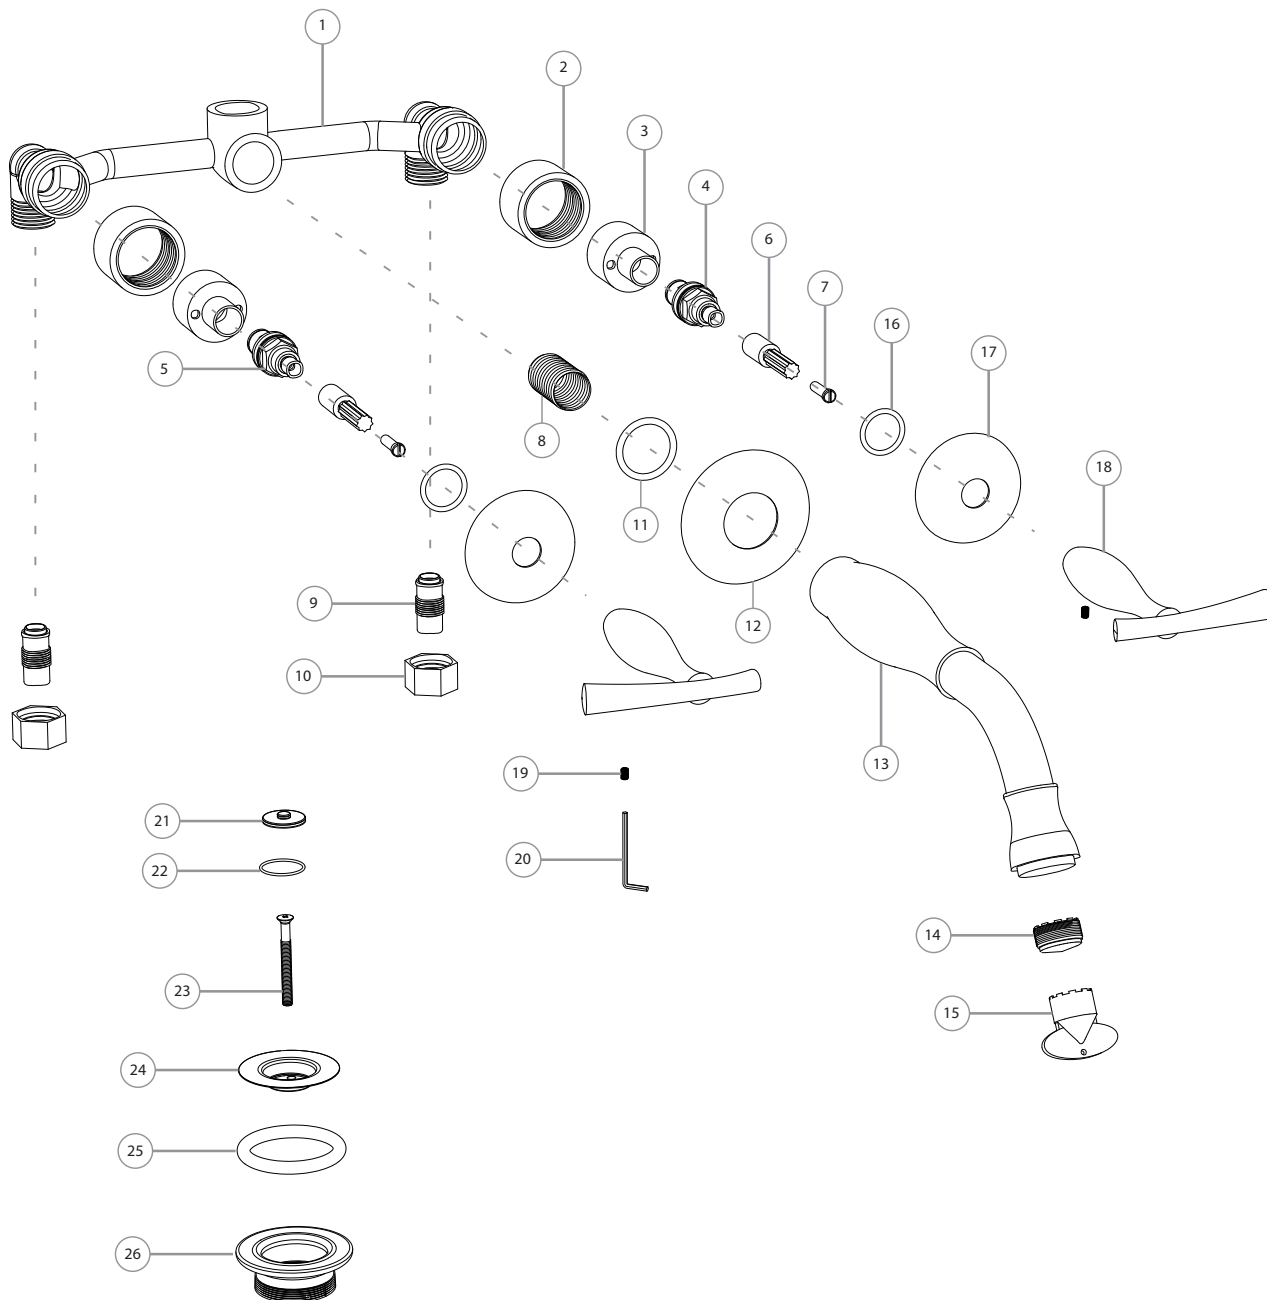

Línea Arame Lavatorio de Pared

Nº	Código	Descripción
<b>Mecanismos</b>		
1	200.0005.004	Cuadro Lavatorio de Pared
2	99.0611.000	Buje plástico volante bañera Arame
3	99.0612.000	Buje cromo volante bañera Arame
4	200.0007.002	Cierre Ceramico Derecho
5	200.0007.003	Cierre Ceramico Izquierdo
6	99.0610.000	Alargue de Vastago bañera arame
7	200.0015.002	Tornillo C.C 5/32" x 11/4" Bronce
8	99.0615.000	Entrerrosca Ducha
9	99.0603.000	Racord bañera
10	99.0604.000	Tuerca Ex Cuadro Bañera
<b>Pico Lavatorio de Pared</b>		
11	200.0031.018	O-Ring 2-118
12	33.0405.000	Base bañera Arame
13	033.0350.000	Subconjunto Pico de Lavatorio Arame
14	200.0004.006	Airedor TT
15	200.0004.007	Llave Airedor TT
<b>Volante de Lavatorio</b>		
16	200.0031.003	O-Ring 2-014
17	033.0052.000	Base de Volante Bañera Arame
18	033.0150.000	Subconjunto Volante de bañera Arame
19	200.0023.000	Gusano Alen M4 x 0.7 x 4
20	200.0009.000	Llave Alen 2 mm
<b>Sopapa</b>		
21	091.0200.000	Taponcito de sopapa
22	200.0031.017	O Ring 2-117
23	091.0201.000	Rejilla de Sopapa
24	200.0021.000	Tornillo Acero Inox C.C.G.S. 3/16 x 3
25	200.0003.016	Anillo de goma de sopapa
26	200.0005.009	Cuerpo de sopapa Roscado