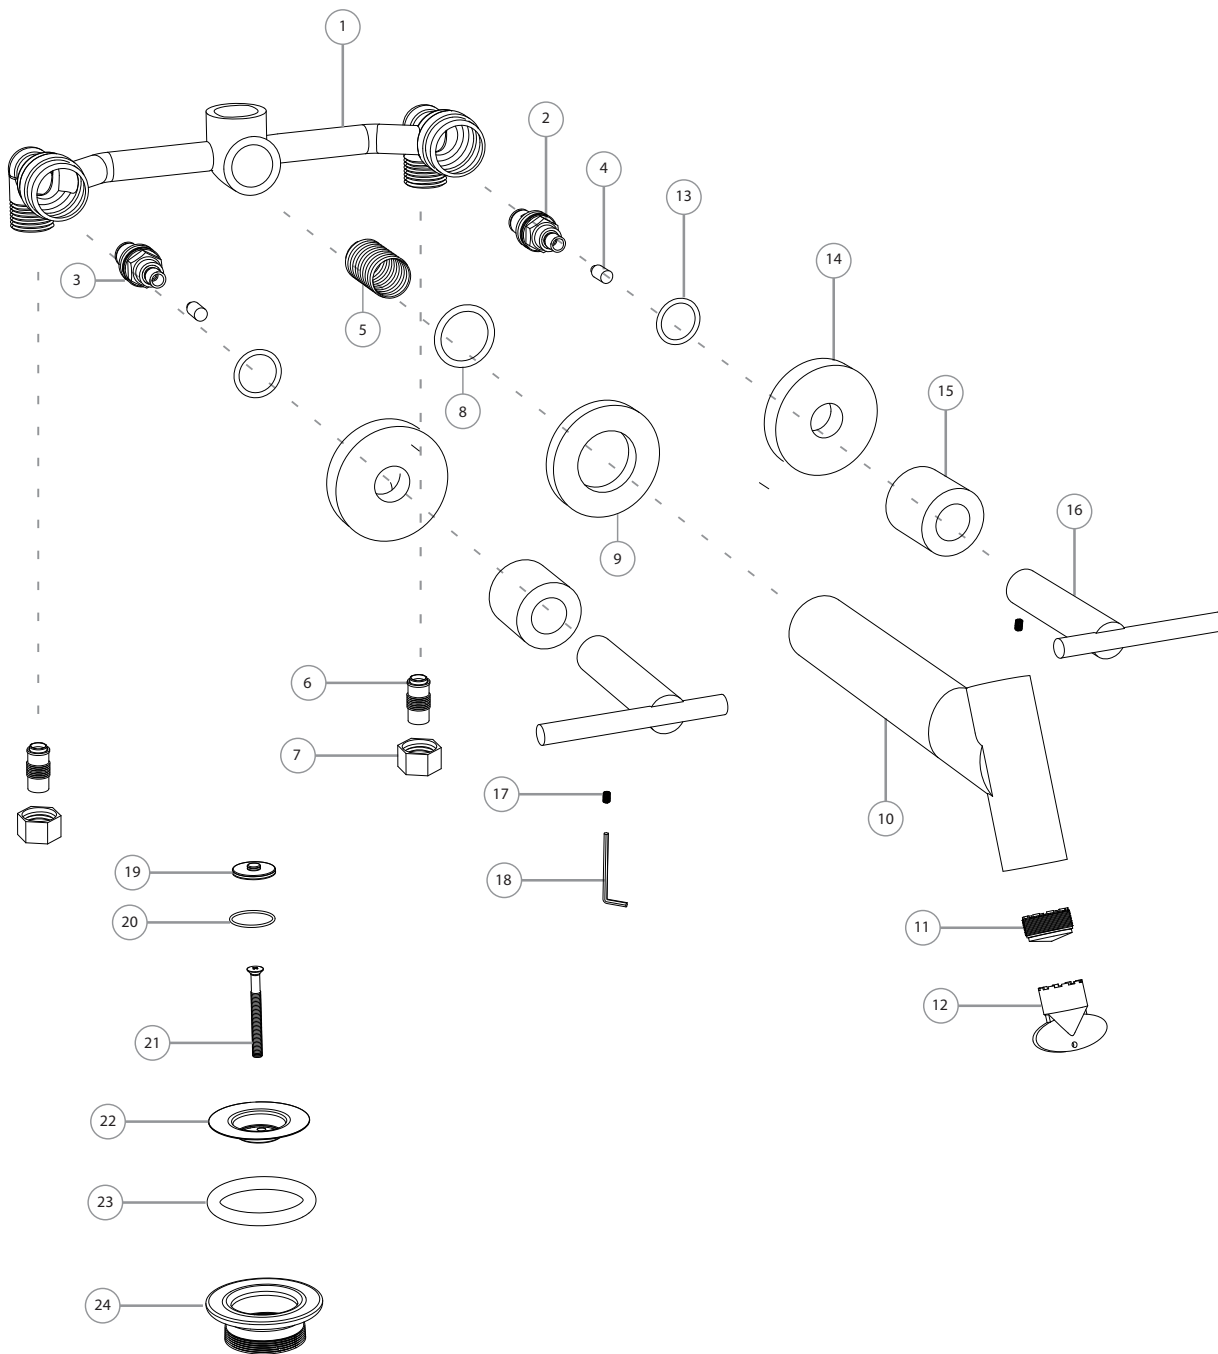

Línea Giraffe Lavatorio de Pared

Nº	Código	Descripción
Mecanismos		
1	200.0005.004	Cuadro Lavatorio de Pared
2	200.0007.002	Cierre Ceramico Derecho
3	200.0007.003	Cierre Ceramico Izquierdo
4	99.0006.000	Alargue de Vastago Giraffe
5	99.0615.000	Entrerrosca Ducha
6	99.0603.000	Racord bañera
7	99.0604.000	Tuerca Ex Cuadro Bañera
Pico Lavatorio de Pared		
8	200.0031.019	O-Ring 2-120
9	22.0603.000	Base bañera Giraffe
10	022.0700.000	Subconjunto Pico de bañera Giraffe
11	200.0004.006	Airedor Cache Junior
12	200.0004.007	Llave Airedor Cache Junior
Volante de Lavatorio		
13	200.0031.020	O-Ring 2-122
14	22.0052.000	Base de Volante bañera Giraffe
15	22.0020.000	Buje roscado bañera Giraffe
16	022.0150.000	Subconjunto Volante de bañera Giraffe
17	200.0023.000	Gusano Alen M4 x 0.7 x 4
18	200.0009.000	Llave Alen 2 mm
Sopapa		
19	091.0200.000	Taponcito de sopapa
20	200.0031.017	O Ring 2-117
21	091.0201.000	Rejilla de Sopapa
22	200.0021.000	Tornillo Acero Inox C.C.G.S. 3/16 x 3
23	200.0003.016	Anillo de goma de sopapa
24	200.0005.009	Cuerpo de sopapa Roscado