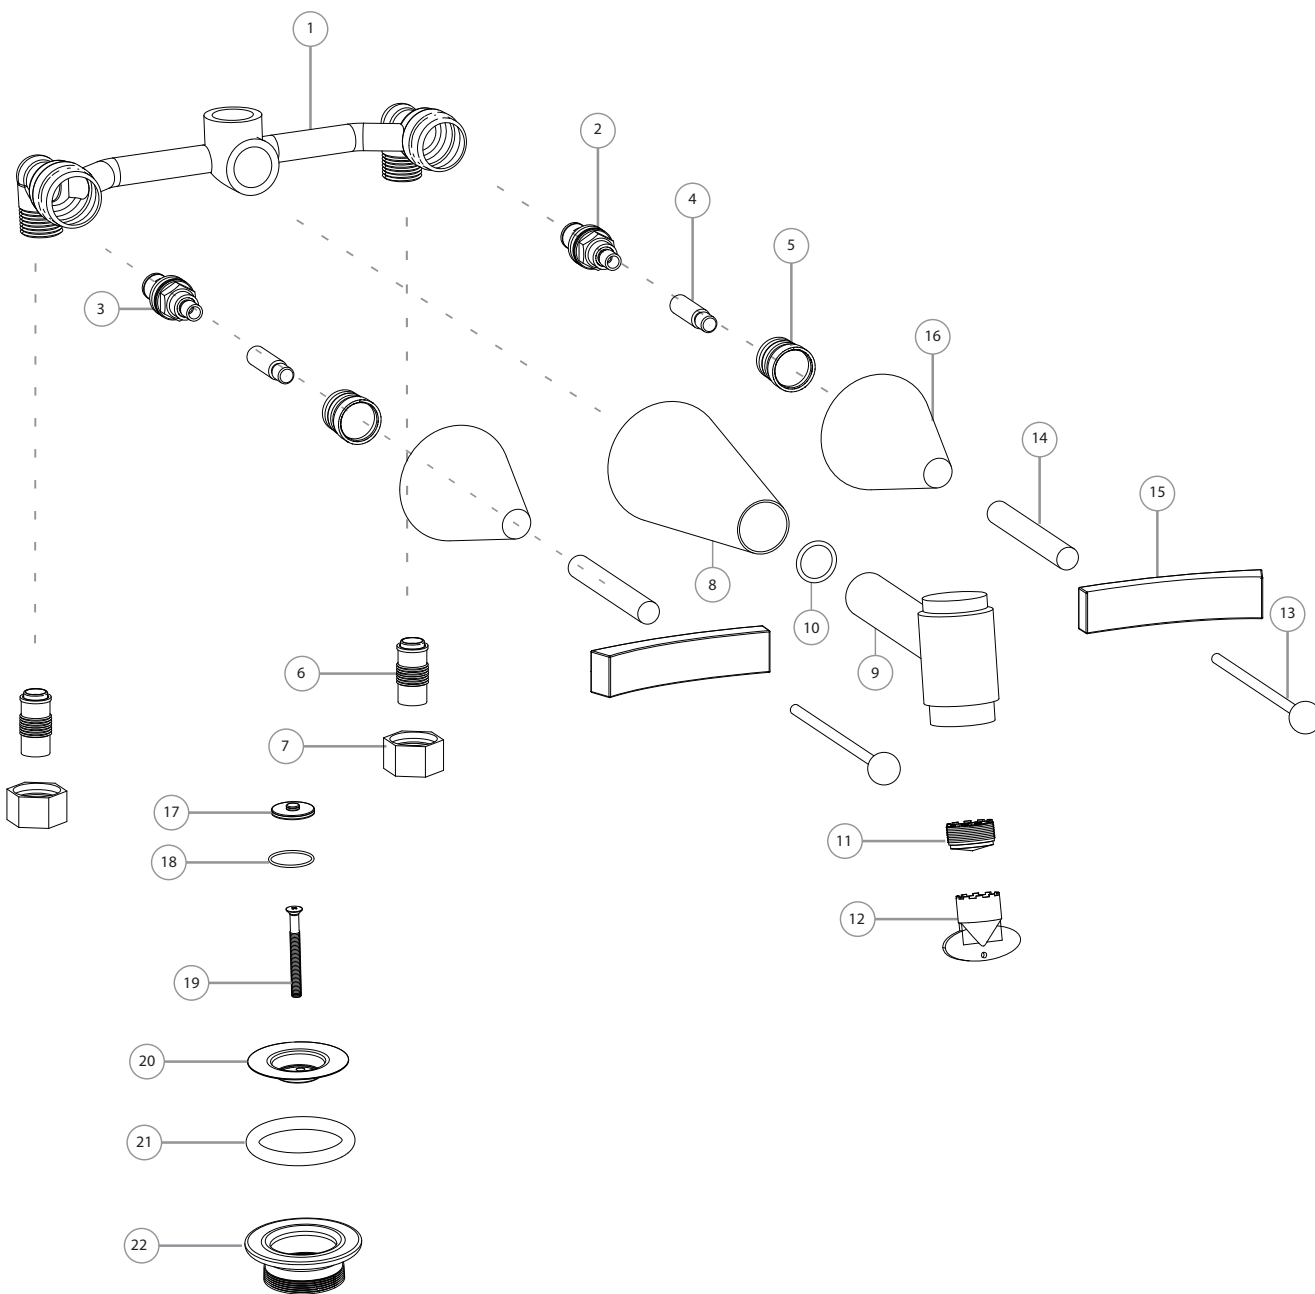

Línea Jazz Lavatorio de Pared

Nº	Código	Descripción
Mecanismos		
1	200.0005.004	Cuadro Lavatorio de Pared Soldado
2	200.0007.002	Cierre Ceramico Derecho
3	200.0007.003	Cierre Ceramico Izquierdo
4	99.0007.000	Alargue de Vastago Staff Alto
5	99.0606.000	Alargue de rosca
6	99.0603.000	Racord bañera
7	99.0604.000	Tuerca Ex Cuadro Bañera
Pico Lavatorio de Pared		
8	20.0605.000	Subconjunto Campana Deslizante Jazz
9	020.0350.000	Subconjunto Pico de Lavatorio Jazz
10	200.0031.008	O Ring 2-019
11	200.0004.006	Aireador Cache Junior
12	200.0004.007	Llave Aireador Cache Junior
Volante de Lavatorio		
13	020.0105.000	Subconjunto Bolita + Tilla Volante Jazz
14	020.0021.000	Colita Volante Jazz
15	020.0022.000	Volante Jazz
16	020.0050.000	Campana de Volante Jazz
Sopapa		
17	091.0200.000	Taponcito de sopapa
18	200.0031.017	O Ring 2-117
19	091.0201.000	Rejilla de Sopapa
20	200.0021.000	Tornillo Acero Inox C.C.G.S. 3/16 x 3
21	200.0003.016	Anillo de goma de sopapa