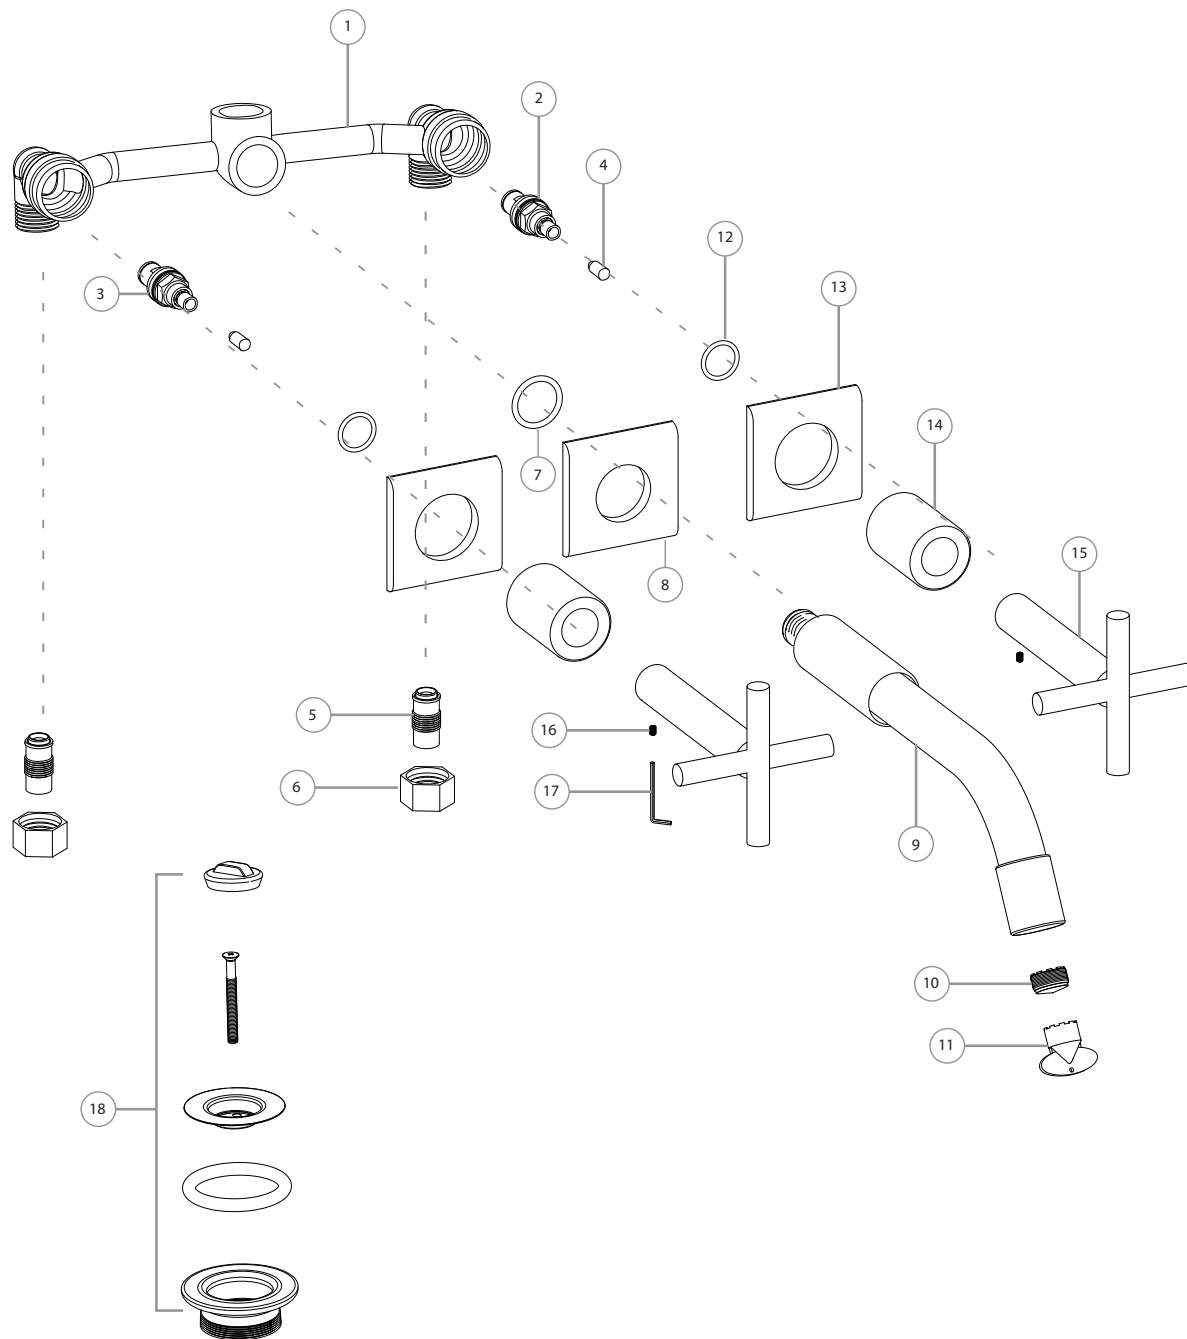

Línea Klub Lavatorio de Pared

Nº	Código	Descripción
Mecanismos		
1	200.0005.004	Cuadro Lavatorio de Pared
2	200.0007.003	Cierre Ceramico izquierdo
3	200.0007.003	Cierre Ceramico Izquierdo
4	99.0006.000	Alargue de Vastago Giraffe
5	99.0603.000	Racord bañera
6	99.0604.000	Tuerca Ex Cuadro Bañera
Pico Lavatorio de Pared		
7	200.0031.017	O-Ring 2-117
8	35.0605.000	Base deslizante ducha Klub
9	035.0700.000	Subconjunto Pico de Lavatorio Klub
10	200.0004.006	Airedor Cache Junior
11	200.0004.007	Llave Airedor Cache Junior
Volante de Lavatorio		
12	200.0031.020	O-Ring 2-122
13	35.0052.000	Base de Volante bañera Klub
14	22.0020.000	Buje roscado Bañera Giraffe
15	035.0150.000	Subconjunto Volante de bañera Klub
16	200.0023.000	Gusano Alen M4 x 0.7 x 4
17	200.0009.000	Llave Alen 2 mm
Sopapa		
18	200.0003.015	Sopapa Completa