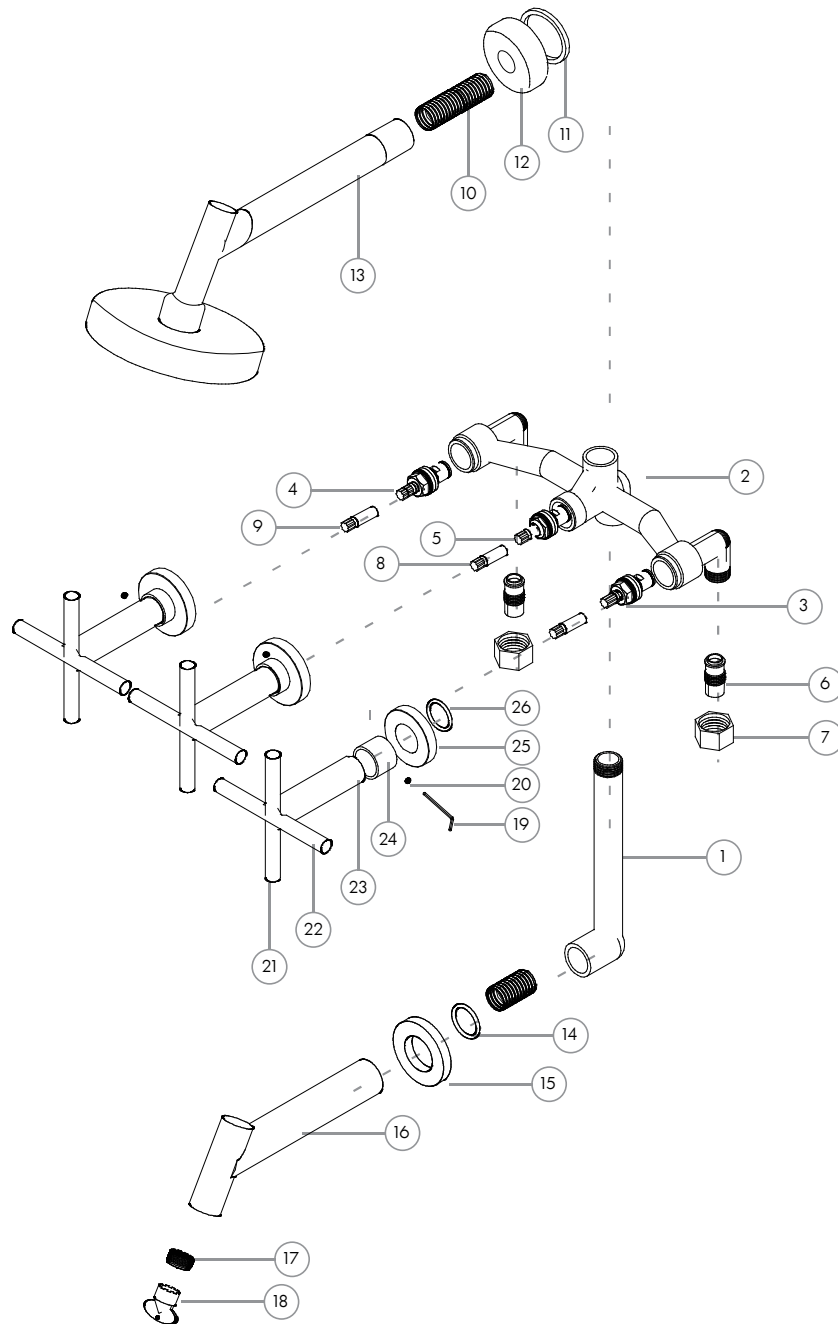

Linea Mass Bañera

Nº	Código	Descripción
Mecanismos		
1	200.0005.000	Caño de bajada Bañera
2	200.0005.002	Cuadro de Bañera
3	200.0007.002	Cierre Ceramico Corto Der (ROJO)
4	200.0007.003	Cierre Ceramico Corto Izq (AZUL)
5	99.0601.000	Cuerpo Cabezal Transferencia de Bañera trad.
6	99.0603.000	Racord Bañera
7	99.0604.000	Tuerca Ex Cuadro Bañera
8	99.0602.000	Vastago Tr Bñ Minimal
9	99.0006.000	Alargue de Vastago Vol Gffe
Ducha		
10	22.0400.000	Tubo Roscado de Ducha Giraffe
11	22.0405.000	O-Ring 2-117
12	22.0405.000	Base de Ducha Giraffe
13	.	Subconjunto de Ducha Giraffe
Pico de Bañera		
14	200.0031.019	O-Ring 2-120 (base pico)
15	22.0603.000	Base Pico Bañera Gffe
16	022.0700.000	Subconjunto Pico de bañera Giraffe
17	200.0004.000	Airedor
18	200.0004.001	Llave Airedor
Volante de Lavatorio		
19	200.0009.000	Llave Alem 2 mm
20	200.0023.000	Gusano Alem M4x0.7x4mm
21	240001000	Lever inferior Mass
22	24.0000.000	Lever superior Mass
23	22.0006.000	Cuerpo Volante Bñ Giraffe
24	19.0020.000	Buje Volante Bñ Match Classic
25	22.0050.000	Campana Volante Bñ Giraffe y Fox
26	200.0031.025	O-Ring 2-211