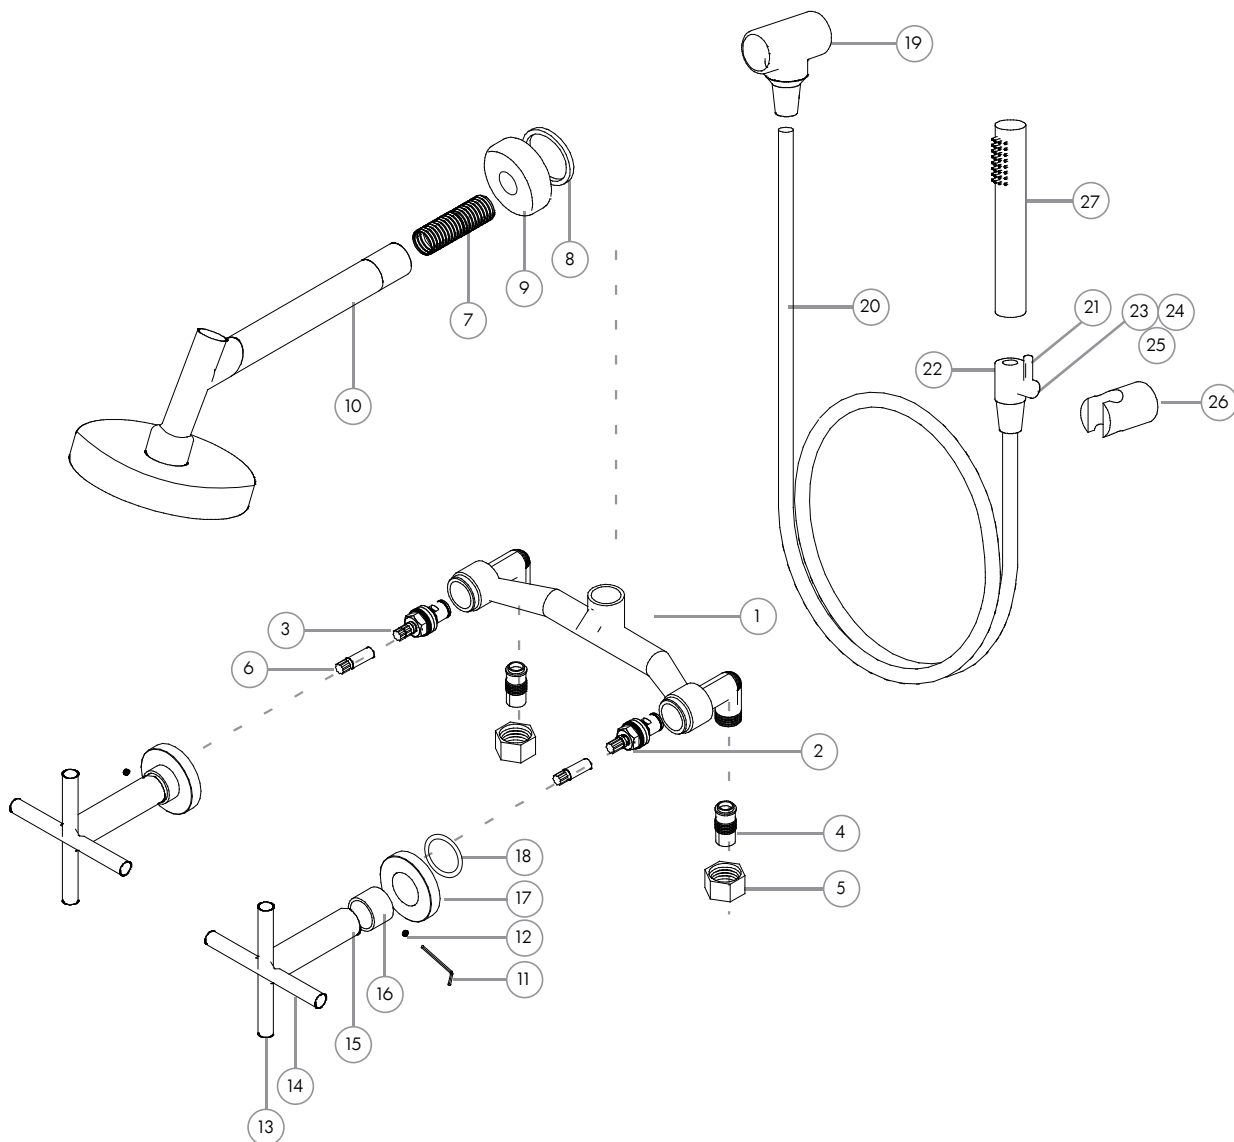

Linea Mass Ducha con duchador

Nº	Código	Descripción
<b>Mecanismos</b>		
1	200.0005.003	Cuadro de Ducha Fundido
2	200.0007.002	Cierre Ceramico Corto Der (ROJO)
3	200.0007.003	Cierre Ceramico Corto Izq (AZUL)
4	99.0603.000	Racord Bañera
5	99.0604.000	Tuerca Ex Cuadro Bañera
6	99.0006.000	Alargue de Vastago Vol Gffe
<b>Ducha</b>		
7	23.0400.000	Tubo Roscado de Ducha Mass
8	23.0405.000	O-Ring 2-117
9	23.0405.000	Base de Ducha Mass
10	.	Subconjunto de Ducha Mass
<b>Volante de Lavatorio</b>		
11	200.0009.000	Llave Alem 2 mm
12	200.0023.000	Gusano Alem M4x0.7x4mm
13	24.0001.000	Lever inferior Mass
14	24.0000.000	Lever superior Mass
15	22.0006.000	Cuerpo Volante Bñ Giraffe
16	19.0020.000	Buje Volante Bñ Match Classic
17	22.0050.000	Campana Volante Bñ Giraffe y Fox
18	200.0031.025	O-Ring 2-211
<b>Duchador</b>		
19	35.0401.000	Acople de ducha
20	200.0003.002	Flexible duchador
21	.	Perno de Arrastre Llave Mono Bidet Gffe
22	.	Cuerpo llave duchador a piston
23	.	Piston llave Duchador
24	.	Cubierta de piston llave duchador
25	.	O-Ring 2-012
26	.	Soporte duchador
27	.	Duchador