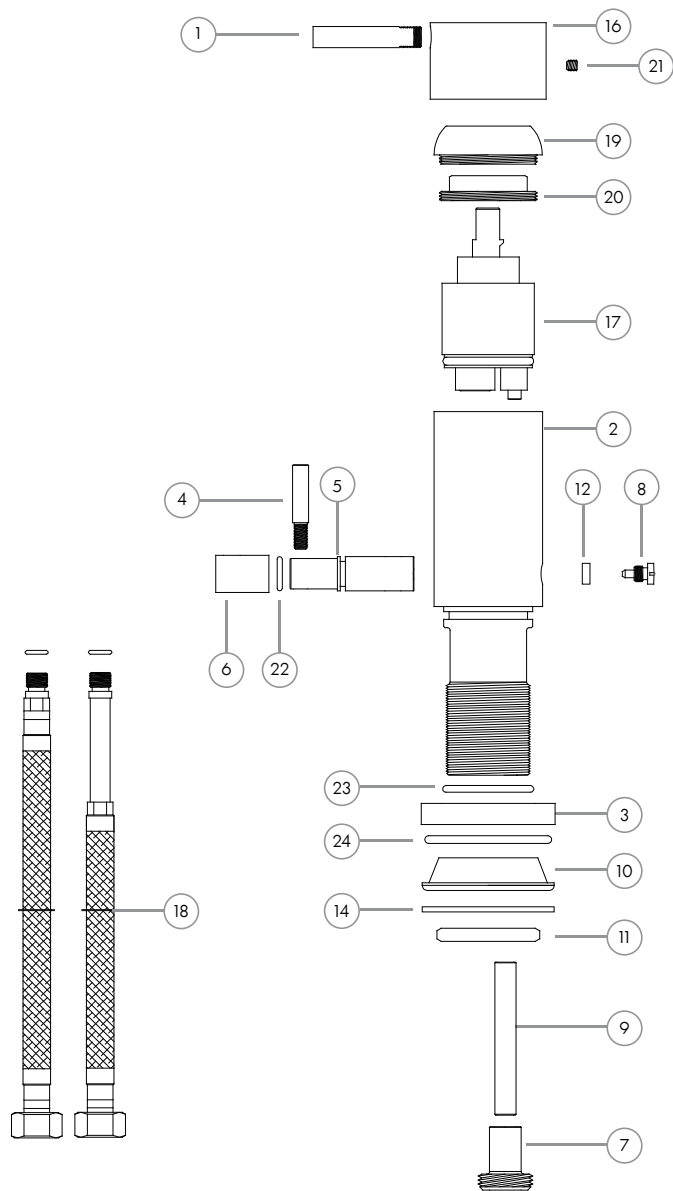

Linea Match Bidet Monocomando

Nº	Código	Descripción
1	.	Lever Monocomando Bidet Gffe
2	.	Cuerpo Bidet Monocomando Gffe
3	.	Base Bidet Monocomando Gffe
4	.	Perno de Arrastre Llave Mono Bidet Gffe
5	.	Piston de Transferencia Mono Bidet Gffe
6	.	Cubierta Piston de transferencia Mono Bidet Gffe
7	.	Inserto Roscado Mono Bidet Gffe
8	.	Tope Piston de Transferencia Mono Bidet Gffe
9	.	Tubo de Cobre Mono Bidet Gffe
10	.	Arandela Goma Alta Gffe
11	.	Tuerca de Montaje Mono Bidet Gffe
12	.	Buje de Tubo Poliamida
13	91.0202.000	Pilar de bidet
14	91.0203.000	Arandela 342
15	91.0204.000	Esparrago pilar de bidet
16	.	Campana de Volante Mono Cocina Wine
17	200.0003.005	Cartucho Monocomando 35 mm con Derivador
18	200.0003.009	Juego de 2 Flexibles de 300 mm
19	200.0003.011	Cubretuerca Cartucho 35 mm
20	200.0003.013	Tuerca Metalica Baja Cartucho 35 mm
21	200.0023.000	Gusano Alem M4x0.7x4mm Acero Inoxidable
22	.	O-Ring 2-012
23	.	O-Ring 2-123
24	.	O-Ring 2-222