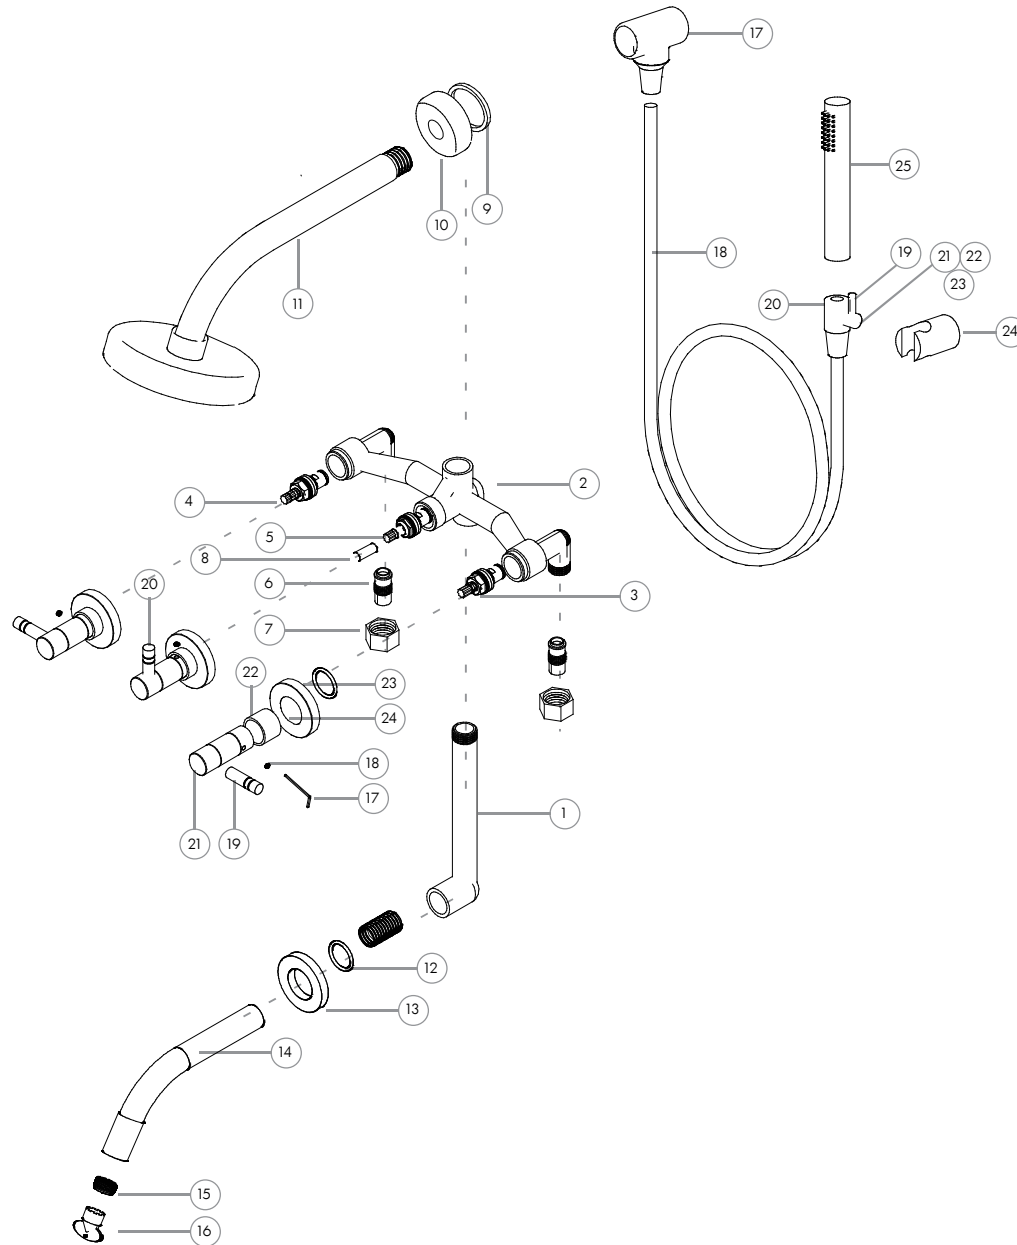

Linea Match Bañera con duchador

Nº	Código	Descripción
<b>Mecanismos</b>		
1	200.0005.000	Caño de bajada Bañera
2	200.0005.002	Cuadro de Bañera
3	200.0007.002	Cierre Ceramico Corto Der (ROJO)
4	200.0007.003	Cierre Ceramico Corto Izq (AZUL)
5	99.0601.000	Cuerpo Cabezal Transferencia de Bañera trad.
6	99.0603.000	Racord Bañera
7	99.0604.000	Tuerca Ex Cuadro Bañera
8	99.0602.000	Vastago Tr Bñ Minimal
<b>Ducha</b>		
9	200.0031.016	O-Ring 2-115
10	28.0420.000	Campana de ducha FOX
11	.	Subconjunto de Ducha Match
<b>Pico de Bañera</b>		
12	200.0031.006	O-Ring 2-017
13	19.0203.000	Base bañera Match
14	019.0700.000	Subconjunto Pico de bañera Match
15	200.0004.000	Airedor
16	200.0004.001	Llave Airedor
<b>Volante de Lavatorio</b>		
17	200.0009.000	Llave Alem 2 mm
18	200.0023.000	Gusano Alem M4x0.7x4mm
19	19.0000.000	Lever de Volante Match
20	19.0001.000	Lever de Volante Tr Match
21	19.0006.000	Cuerpo Volante Bñ Match
22	19.0020.000	Buje Volante Bñ Match
23	19.0030.000	Campana Volante Bñ Match
24	200.0031.025	O-Ring 2-211