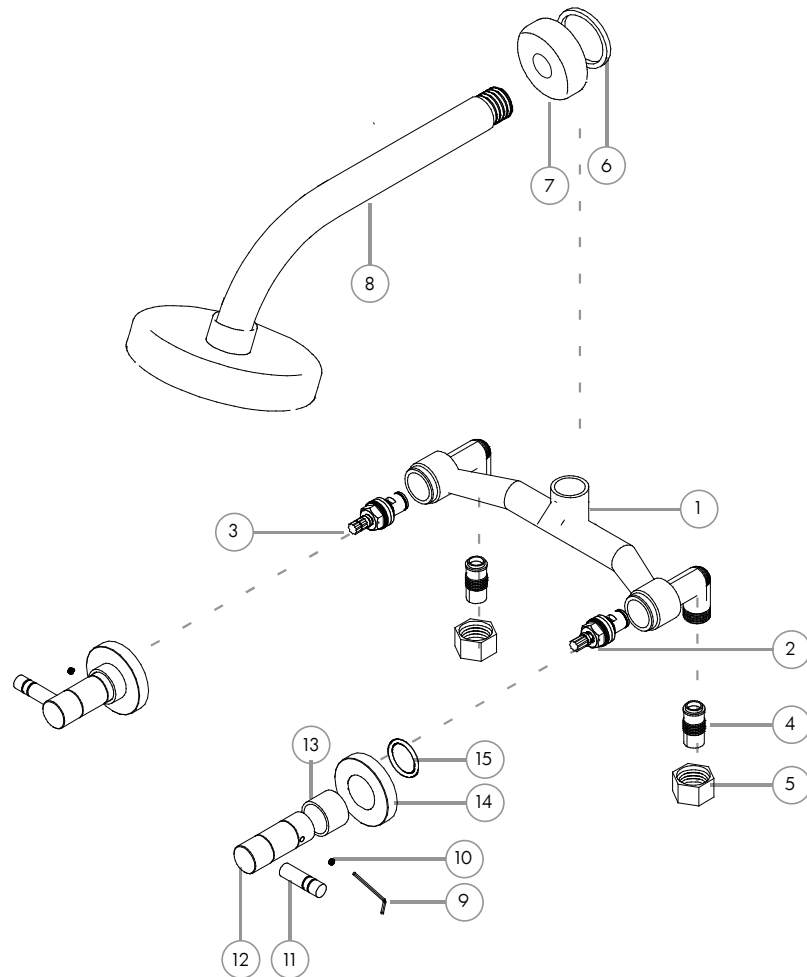

Listado de repuestos

Linea Match Ducha

N°	Código	Descripción
Mecanismos		
1	99.0610.010	Cuadro de Ducha Fundido
2	200.0007.002	Cierre Ceramico Corto Der (ROJO)
3	200.0007.003	Cierre Ceramico Corto Izq (AZUL)
4	99.0603.000	Racord Bañera
5	99.0604.000	Tuerca Ex Cuadro Bañera
Ducha		
6	200.0031.016	O-Ring 2-115
7	28.0420.000	Campana de ducha FOX
8	.	Subconjunto de Ducha Match
Volante de Lavatorio		
9	200.0009.000	Llave Alem 2 mm
10	200.0023.000	Gusano Alem M4x0.7x4mm
11	19.0000.000	Lever de Volante Match
12	19.0006.000	Cuerpo Volante Bñ Match
13	19.0020.000	Buje Volante Bñ Match
14	19.0030.000	Campana Volante Bñ Match
15	200.0031.025	O-Ring 2-211