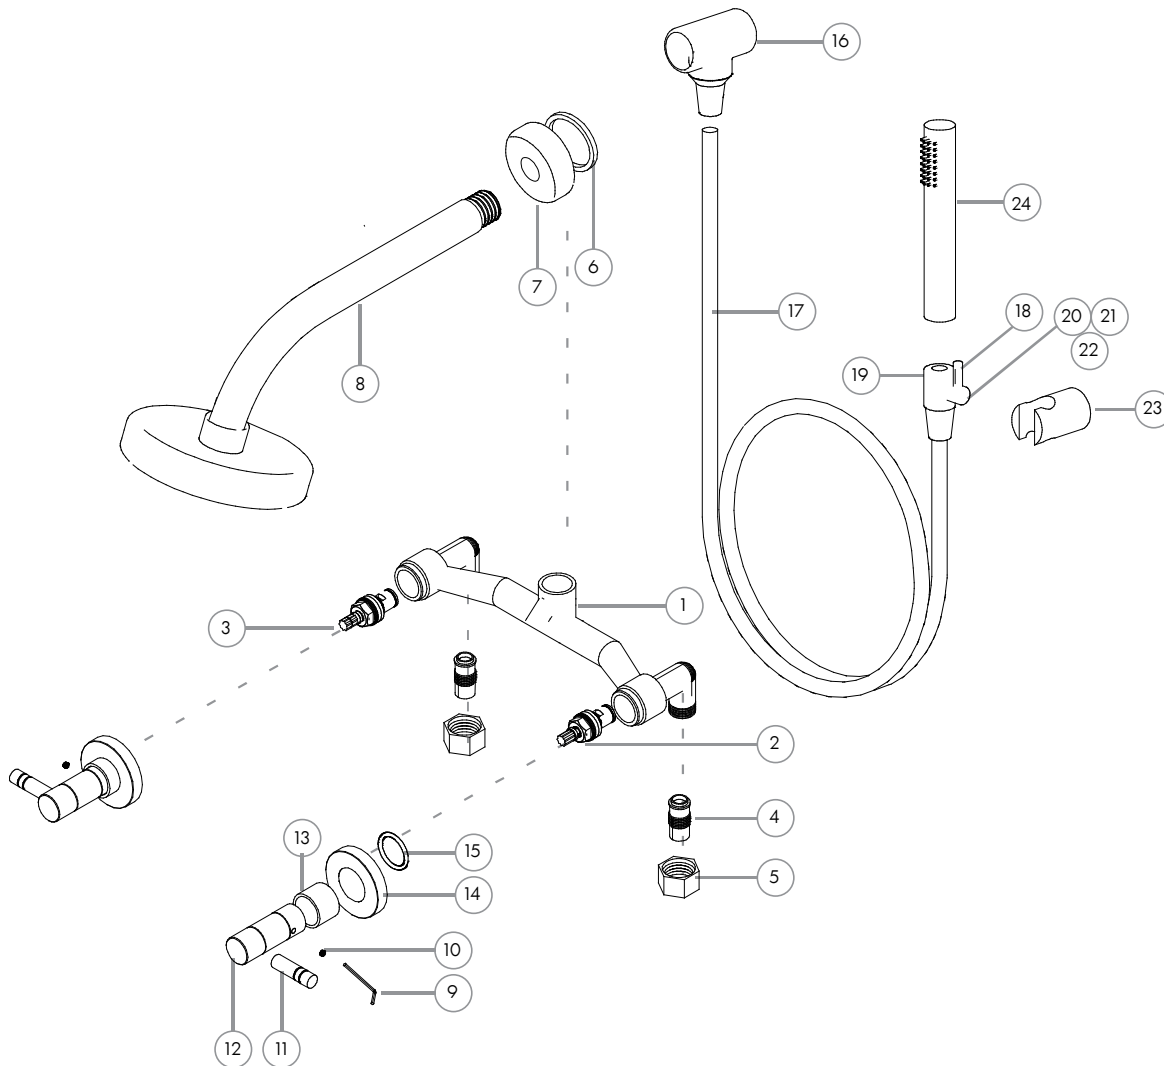

Linea Match Ducha con duchador

N°	Código	Descripción
<b>Mecanismos</b>		
1	99.0610.010	Cuadro de Ducha Fundido
2	200.0007.002	Cierre Ceramico Corto Der (ROJO)
3	200.0007.003	Cierre Ceramico Corto Izq (AZUL)
4	99.0603.000	Racord Bañera
5	99.0604.000	Tuerca Ex Cuadro Bañera
<b>Ducha</b>		
6	200.0031.016	O-Ring 2-115
7	28.0420.000	Campana de ducha FOX
8	.	Subconjunto de Ducha Match
<b>Volante de Lavatorio</b>		
9	200.0009.000	Llave Alem 2 mm
10	200.0023.000	Gusano Alem M4x0.7x4mm
11	19.0000.000	Lever de Volante Match
12	19.0006.000	Cuerpo Volante Bñ Match
13	19.0020.000	Buje Volante Bñ Match
14	19.0030.000	Campana Volante Bñ Match
15	200.0031.025	O-Ring 2-211
<b>Duchador</b>		
16	35.0401.000	Acople de ducha
17	200.0003.002	Flexible duchador
18	.	Perno de Arrastre Llave Mono Bidet Gffe
19	.	Cuerpo llave duchador a piston
20	.	Piston llave Duchador
21	.	Cubierta de piston llave duchador
22	.	O-Ring 2-012
23	.	Soporte duchador
24	.	Duchador