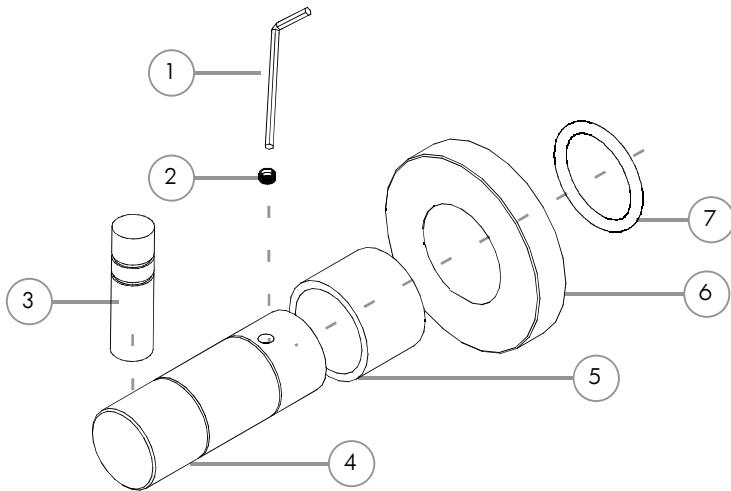

## Listado de repuestos

### Linea Match Vista llave de paso

**andez**  
GRIFERÍA DE COLECCIÓN

N°	Código	Descripción
Vista llave de paso		
1	200.0009.000	Llave Alem 2 mm
2	200.0023.000	Gusano Alem M4x0.7x4mm
3	19.0001.000	Lever de Volante Tr Match
4	19.0008.000	Cuerpo Volante Vista llave de paso
5	19.0021.000	Buje Volante llave de paso Match Classic
6	22.0050.000	Campana Vol Bañera Gffe y Fox
7	200.0031.020	O-Ring 2-122