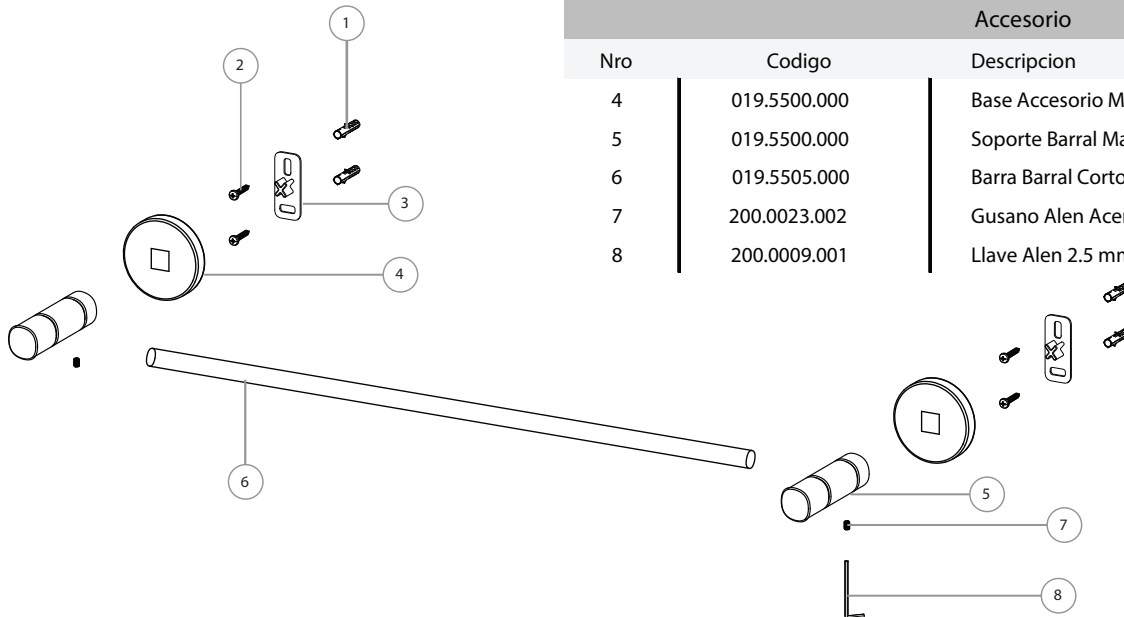

Listado de repuestos

Línea Match — Barral corto

Kit de Sujecion

| Nro | Codigo | Descripcion |
|-----|--------------|---------------------------------|
| 1 | 200.0028.000 | Tarugo Plastico S6 |
| 2 | 200.0026.000 | Tornillo Parker 7 x 1 |
| 3 | 200.0005.012 | Fijador Soporte Accesorio Match |

Accesorio

| Nro | Codigo | Descripcion |
|-----|--------------|--|
| 4 | 019.5500.000 | Base Accesorio Match |
| 5 | 019.5500.000 | Soporte Barral Match |
| 6 | 019.5505.000 | Barra Barral Corto Match |
| 7 | 200.0023.002 | Gusano Alen Acero Inoxidable M5 x 0.8 x 6 mm |
| 8 | 200.0009.001 | Llave Alen 2.5 mm |