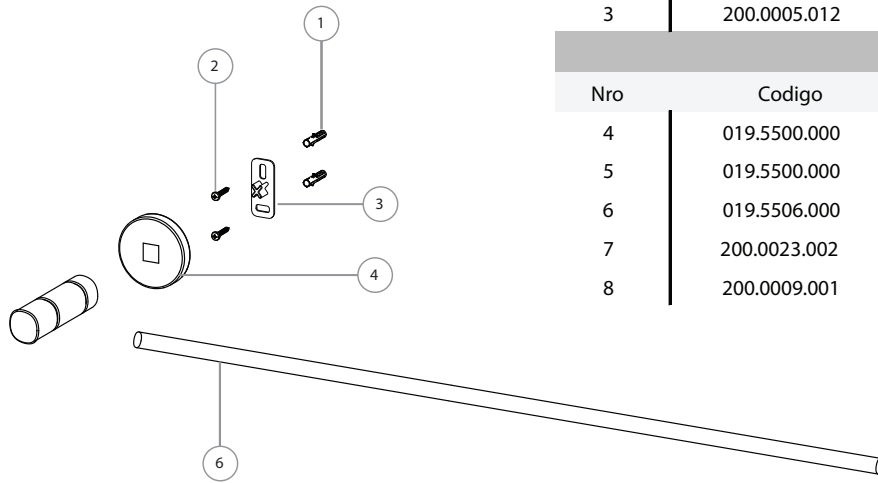

Listado de repuestos

Línea Match Barral largo

Kit de Sujecion

Nro	Codigo	Descripcion
1	200.0028.000	Tarugo Plastico S6
2	200.0026.000	Tornillo Parker 7 x 1
3	200.0005.012	Fijador Soporte Accesorio Match

Accesorio

Nro	Codigo	Descripcion
4	019.5500.000	Base Accesorio Match
5	019.5500.000	Soporte Barral Match
6	019.5506.000	Barra Barral Largo Match
7	200.0023.002	Gusano Alen Acero Inoxidable M5 x 0.8 x 6 mm
8	200.0009.001	Llave Alen 2.5 mm