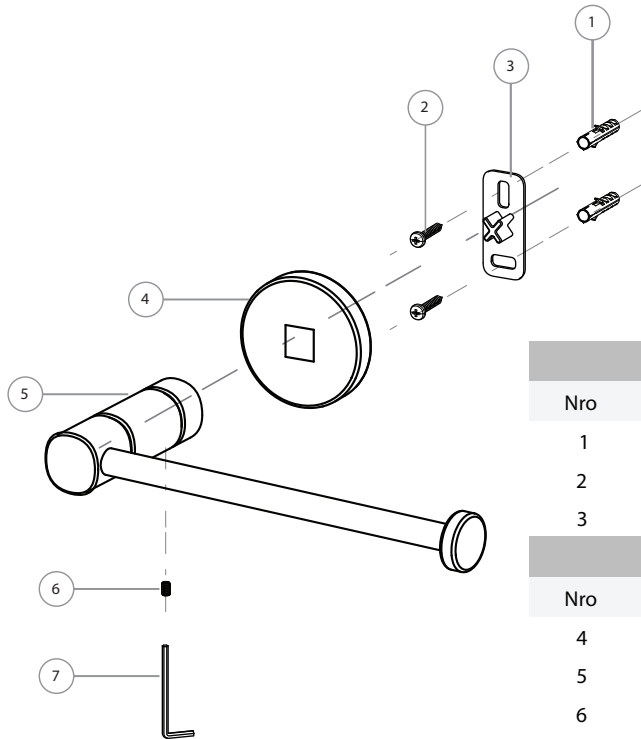

## Listado de repuestos

### Línea Match Portarrollo

#### Kit de Sujecion

Nro	Codigo	Descripcion
1	200.0028.000	Tarugo Plastico S6
2	200.0026.000	Tornillo Parker 7 x 1
3	200.0005.012	Fijador Soporte Accesorio Match

#### Accesorio

Nro	Codigo	Descripcion
4	019.5500.000	Base Accesorio Match
5	019.6207.000	Portarrollo Match
6	200.0023.002	Gusano Alen Acero Inoxidable M5 x 0.8 x 6 mm
7	200.0009.001	Llave Alen 2.5 mm