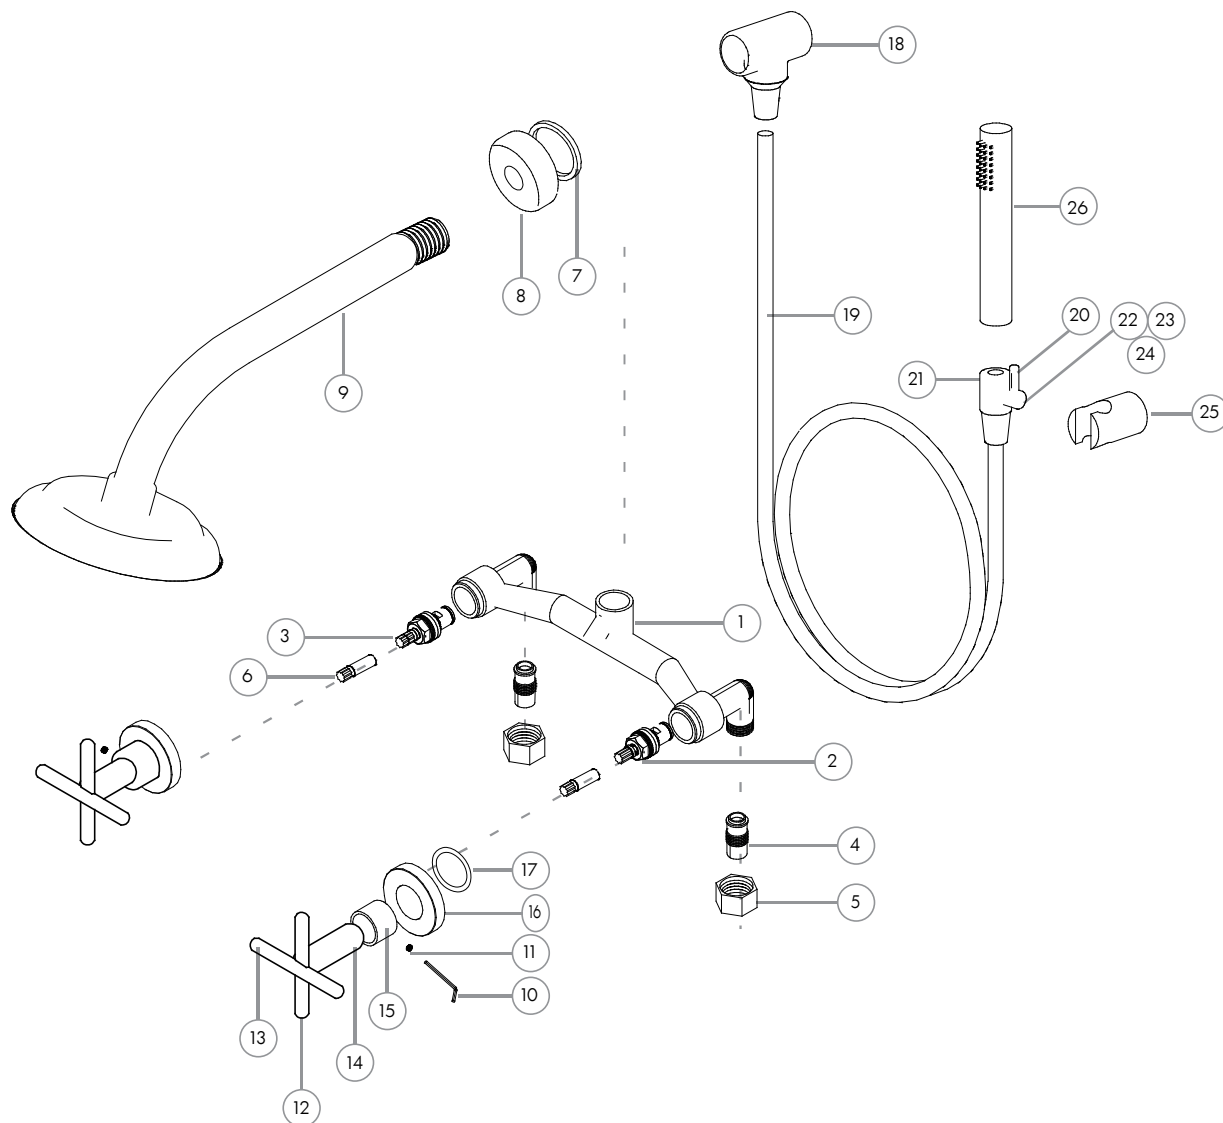

# Listado de repuestos

## Linea Next Ducha con duchador

Nº	Código	Descripción
<b>Mecanismos</b>		
1	200.0005.003	Cuadro de Ducha Fundido
2	200.0007.002	Cierre Ceramico Corto Der (ROJO)
3	200.0007.003	Cierre Ceramico Corto Izq (AZUL)
4	99.0603.000	Racord Bañera
5	99.0604.000	Tuerca Ex Cuadro Bañera
6	99.0006.000	Alargue de Vastago Vol Gffe
<b>Ducha</b>		
7	200.0031.016	O-Ring 2-115
8	17.0601.000	Campana de Ducha Arame
9	.	Subconjunto de Ducha Next
<b>Volante de Lavatorio</b>		
10	200.0009.000	Llave Alem 2 mm
11	200.0023.000	Gusano Alem M4x0.7x4mm
12	240001000	Lever inferior Mass
13	24.0000.000	Lever superior Mass
14	17.0003.000	Cuerpo Volante Bñ Next
15	17.0004.000	Buje Vol Bñ Next
16	19.0030.000	Campana Volante Bñ Match classic
17	200.0031.025	O-Ring 2-211
<b>Duchador</b>		
18	35.0401.000	Acople de ducha
19	200.0003.002	Flexible duchador
20	.	Perno de Arrastre Llave Mono Bidet Gffe
21	.	Cuerpo llave duchador a piston
22	.	Piston llave Duchador
23	.	Cubierta de piston llave duchador
24	.	O-Ring 2-012
25	.	Soporte duchador
26	.	Duchador