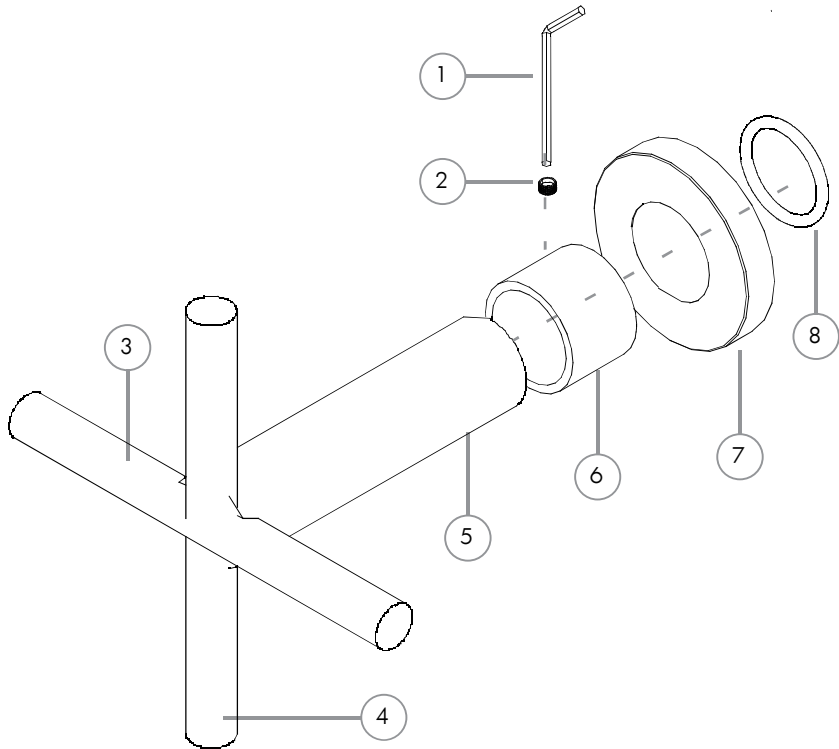

## Listado de repuestos

### Linea Next Vista llave de paso

N°	Código	Descripción
Vista llave de paso		
1	200.0009.000	Llave Alem 2 mm
2	200.0023.000	Gusano Alem M4x0.7x4mm
3	24.0000.000	Lever superior Mass
4	24.0001.000	Lever inferior Mass
5	22.0801.000	Cuerpo Volante Llave de paso Gffe
6	22.0800.000	Buje roscado Llave de paso Gffe
7	22.0050.000	Campana Vol Bañera Gffe y Fox
8	200.0031.020	O-Ring 2-122