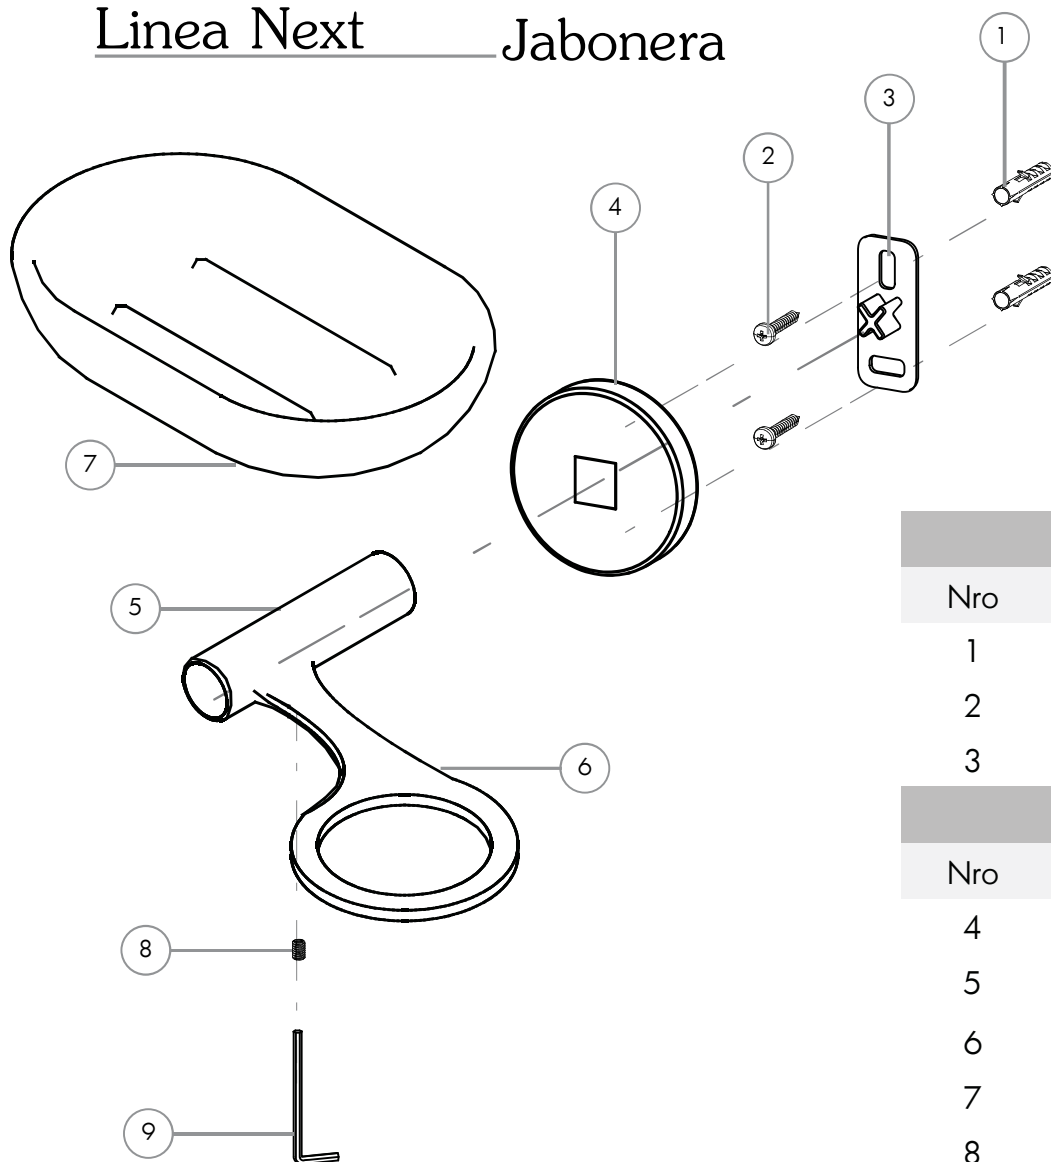

Listado de repuestos

Linea Next Jabonera

Kit de Sujecion		
Nro	Código	Descripción
1	200.0028.000	Tarugo Plastico S6
2	200.0026.000	Tornillo Parker 7 x 1
3	200.0005.012	Fijador Soporte Accesorio Next
Accesorio		
Nro	Código	Descripción
4	.	Campana Base Acc Next (Vieja Match)
5	.	Soporte de Jabonera Next - Klub
6	.	Placa Soporte jabonera Next
7	.	Jabonera Ceramica Next
8	200.0023.002	Gusano Alen Acero Inoxidable M5 x 0.8 x 6 mm
9	200.0009.001	Llave Alen 2.5 mm