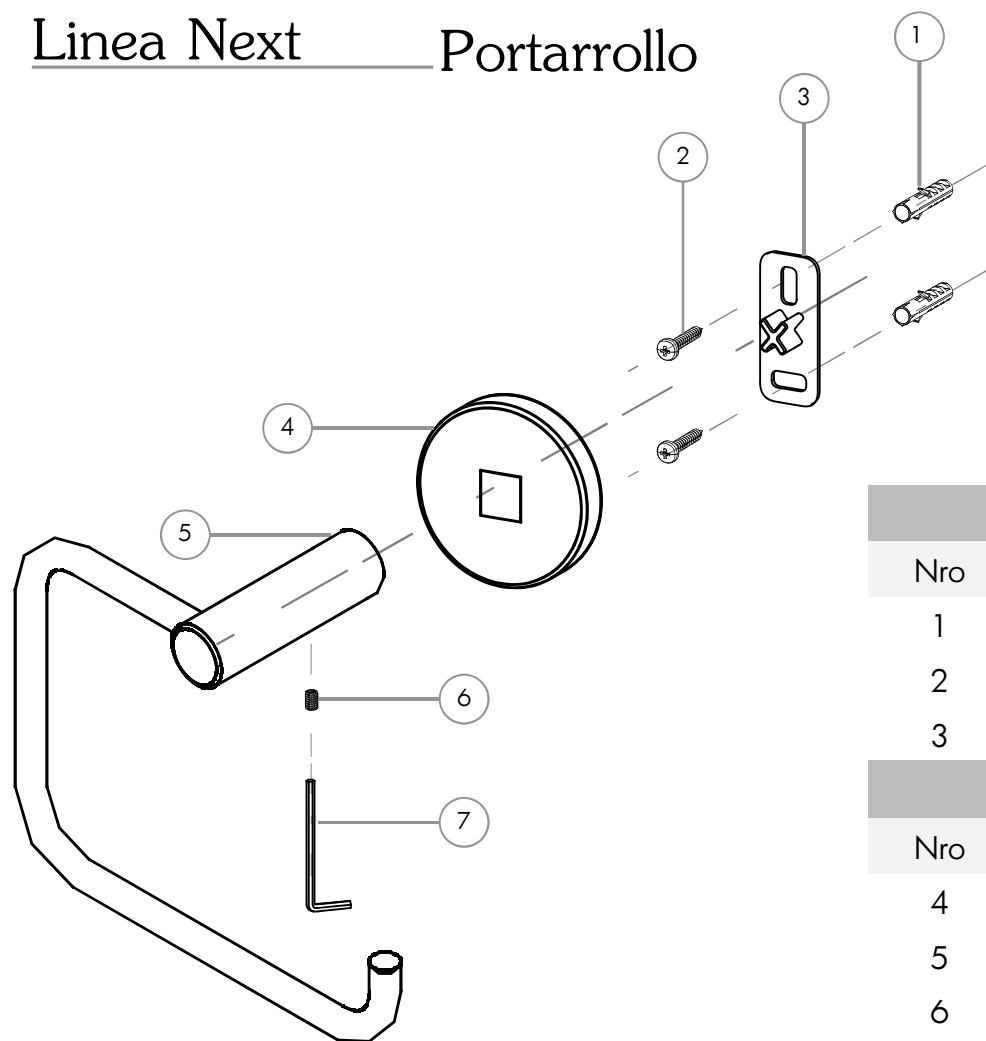

Listado de repuestos

Linea Next Portarrollo

Kit de Sujecion		
Nro	Codigo	Descripcion
1	200.0028.000	Tarugo Plastico S6
2	200.0026.000	Tornillo Parker 7 x 1
3	200.0005.012	Fijador Soporte Accesorio Next
Accesorio		
Nro	Codigo	Descripcion
4	.	Base Accesorio Next
5	.	Portarrollo Next
6	200.0023.002	Gusano Alen Acero Inoxidable M5 x 0.8 x 6 mm
7	200.0009.001	Llave Alen 2.5 mm