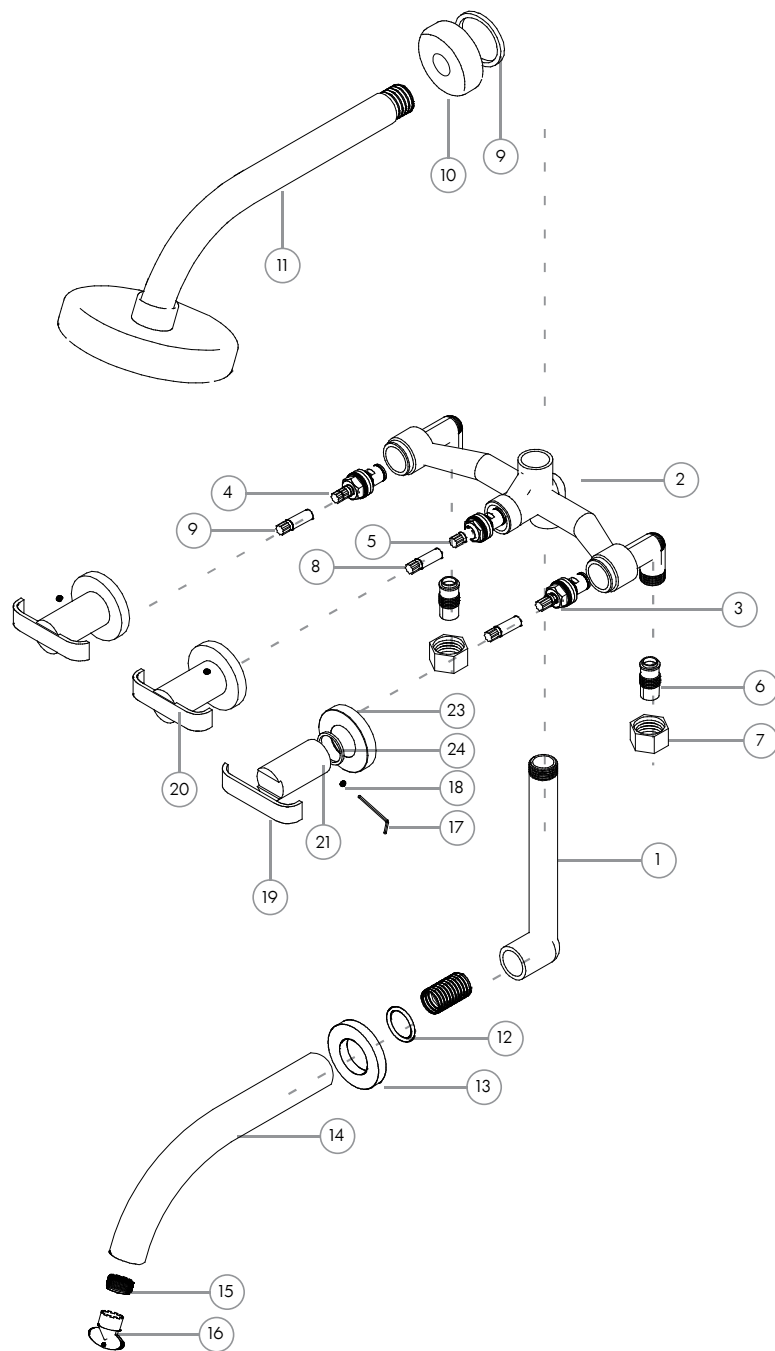

Linea Sol \_\_\_\_\_ Bañera

Nº	Código	Descripción
<b>Mecanismos</b>		
1	200.0005.000	Caño de bajada Bañera
2	200.0005.002	Cuadro de Bañera
3	200.0007.002	Cierre Ceramico Corto Der (ROJO)
4	200.0007.003	Cierre Ceramico Corto Izq (AZUL)
5	99.0601.000	Cuerpo Cabezal Transferencia de Bañera trad.
6	99.0603.000	Racord Bañera
7	99.0604.000	Tuerca Ex Cuadro Bañera
8	99.0602.000	Vastago Tr Bñ Minimal
<b>Ducha</b>		
9	200.0031.016	O-Ring 2-115
10	28.0420.000	Campana de ducha FOX
11	.	Subconjunto de Ducha Sol
<b>Pico de Bañera</b>		
12	200.0031.016	O-Ring 2-115
13	17.0601.000	Base Deslizante Ducha Next
14	038.0700.000	Subconjunto Pico de bañera Sol
15	200.0004.000	Airedor
16	200.0004.001	Llave Airedor
<b>Volante de Lavatorio</b>		
17	200.0009.000	Llave Alem 2 mm
18	200.0023.000	Gusano Alem M4x0.7x4mm
19	38.0000.000	Lever Volante Sol
20	38.0001.000	Lever Tr Sol
21	38.0006.000	Cuerpo Volante Bñ Sol
22	19.0020.000	Buje Volante Bñ Match Classic
23	19.0030.000	Campana Volante Bñ Match classic
24	200.0031.025	O-Ring 2-211