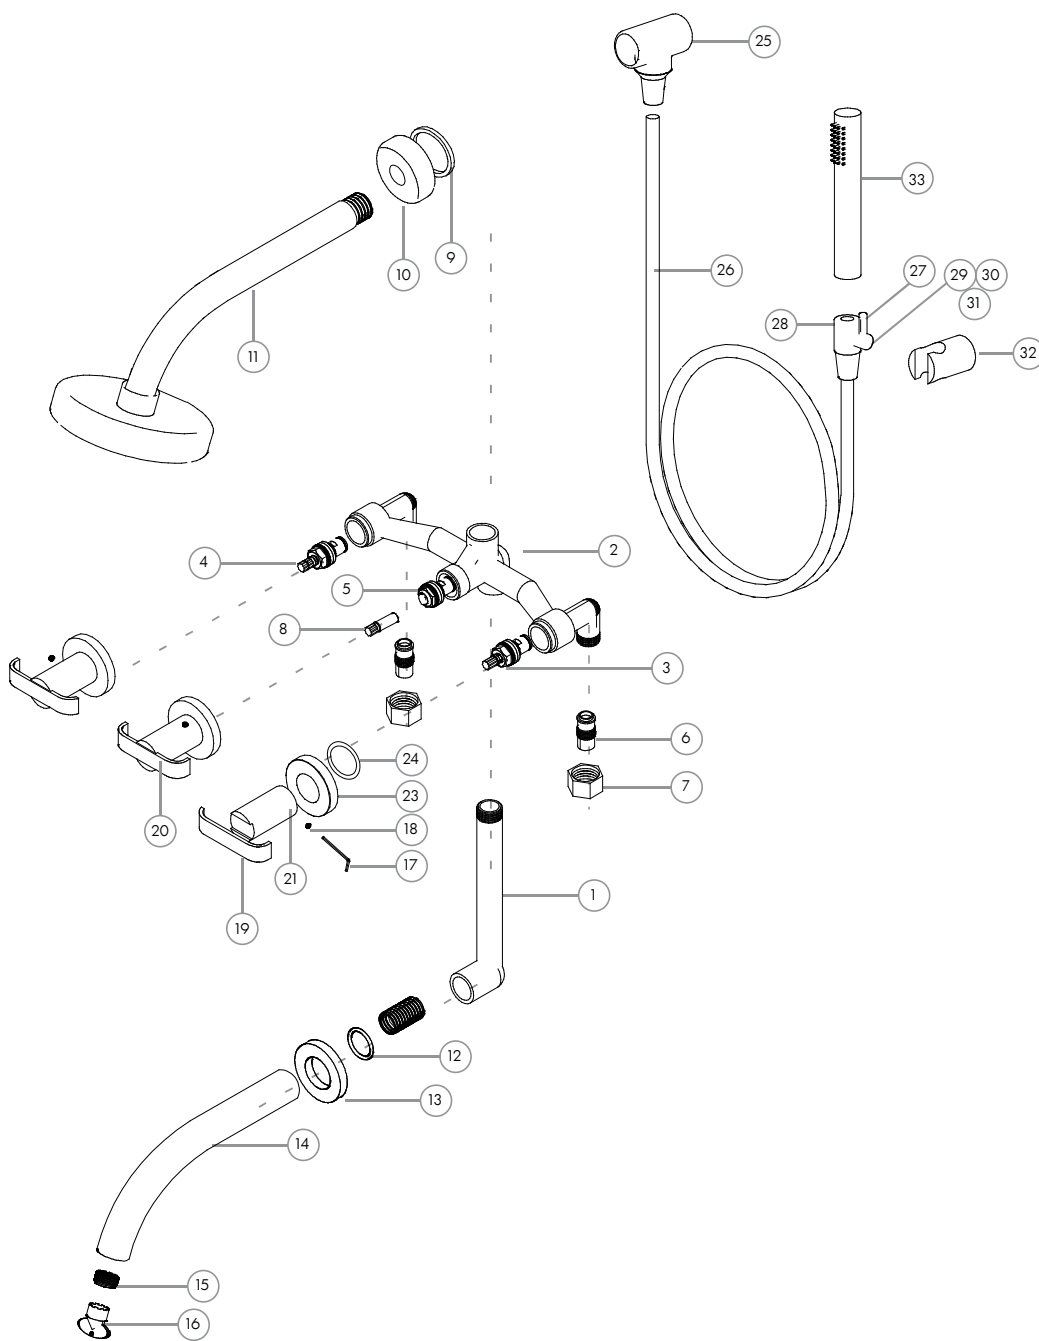

Linea Sol \_\_\_\_\_ Bañera con duchador

Nº	Código	Descripción
<b>Mecanismos</b>		
1	200.0005.000	Caño de bajada Bañera
2	200.0005.002	Cuadro de Bañera
3	200.0007.002	Cierre Ceramico Corto Der (ROJO)
4	200.0007.003	Cierre Ceramico Corto Izq (AZUL)
5	99.0601.000	Cuerpo Cabezal Transferencia de Bañera trad.
6	99.0603.000	Racord Bañera
7	99.0604.000	Tuerca Ex Cuadro Bañera
8	99.0602.000	Vastago Tr Bñ Minimal
<b>Ducha</b>		
9	200.0031.016	O-Ring 2-115
10	28.0420.000	Campana de ducha FOX
11	.	Subconjunto de Ducha Sol
<b>Pico de Bañera</b>		
12	200.0031.016	O-Ring 2-115
13	17.0601.000	Base Deslizante Ducha Next
14	038.0700.000	Subconjunto Pico de bañera Sol
15	200.0004.000	Airedor
16	200.0004.001	Llave Airedor
<b>Volante de Lavatorio</b>		
17	200.0009.000	Llave Alem 2 mm
18	200.0023.000	Gusano Alem M4x0.7x4mm
19	38.0000.000	Lever Volante Sol
20	38.0001.000	Lever Tr Sol
21	38.0006.000	Cuerpo Volante Bñ Sol
22	19.0020.000	Buje Volante Bñ Match Classic
23	19.0030.000	Campana Volante Bñ Match classic
24	200.0031.025	O-Ring 2-211
<b>Duchador</b>		
25	35.0401.000	Acople de ducha
26	200.0003.002	Flexible duchador
27	.	Perno de Arrastre Llave Mono Bidet Gffe
28	.	Cuerpo llave duchador a piston
29	.	Piston llave Duchador
30	.	Cubierta de piston llave duchador
31	.	O-Ring 2-012
32	.	Soporte duchador
33	.	Duchador