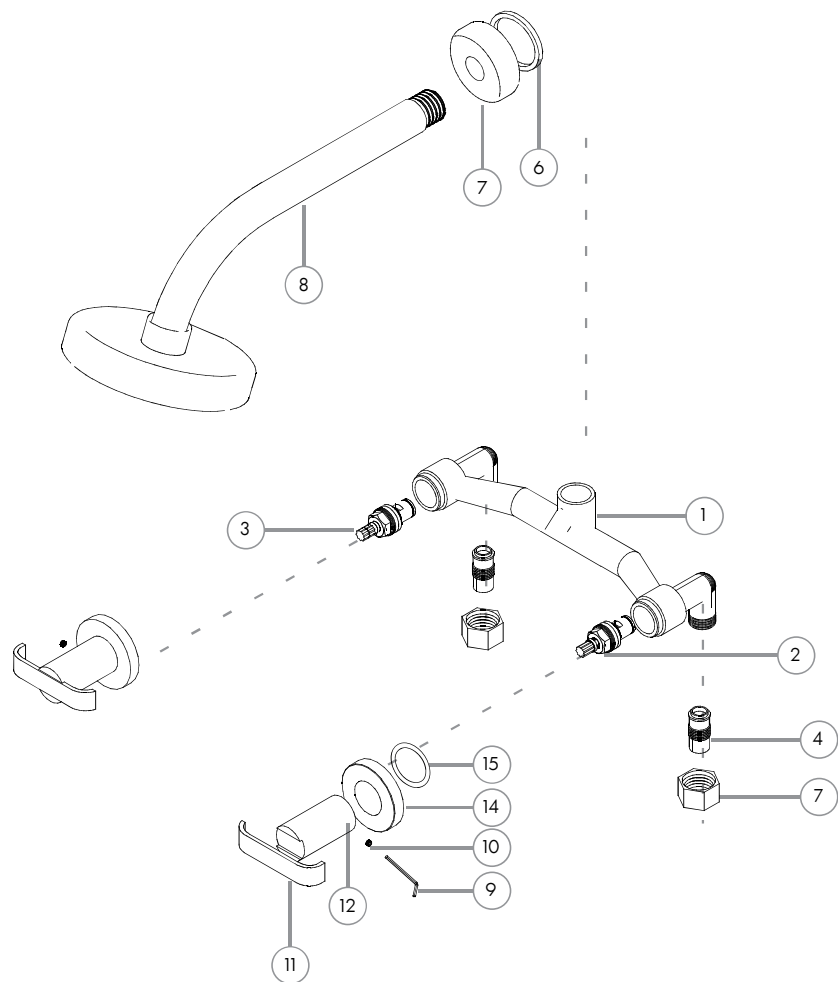

Listado de repuestos

Linea Sol _____ Ducha

andez
GRIFERÍA DE COLECCIÓN

N°	Código	Descripción
Mecanismos		
1	200.0005.003	Cuadro de Ducha Fundido
2	200.0007.002	Cierre Ceramico Corto Der (ROJO)
3	200.0007.003	Cierre Ceramico Corto Izq (AZUL)
4	99.0603.000	Racord Bañera
5	99.0604.000	Tuerca Ex Cuadro Bañera
Ducha		
6	200.0031.016	O-Ring 2-115
7	28.0420.000	Campana de ducha FOX
8	.	Subconjunto de Ducha Sol
Volante de Lavatorio		
9	200.0009.000	Llave Alem 2 mm
10	200.0023.000	Gusano Alem M4x0.7x4mm
11	38.0000.000	Lever Volante Sol
12	38.0006.000	Cuerpo Volante Bñ Sol
13	19.0020.000	Buje Volante Bñ Match Classic
14	19.0030.000	Campana Volante Bñ Match classic
15	200.0031.025	O-Ring 2-211