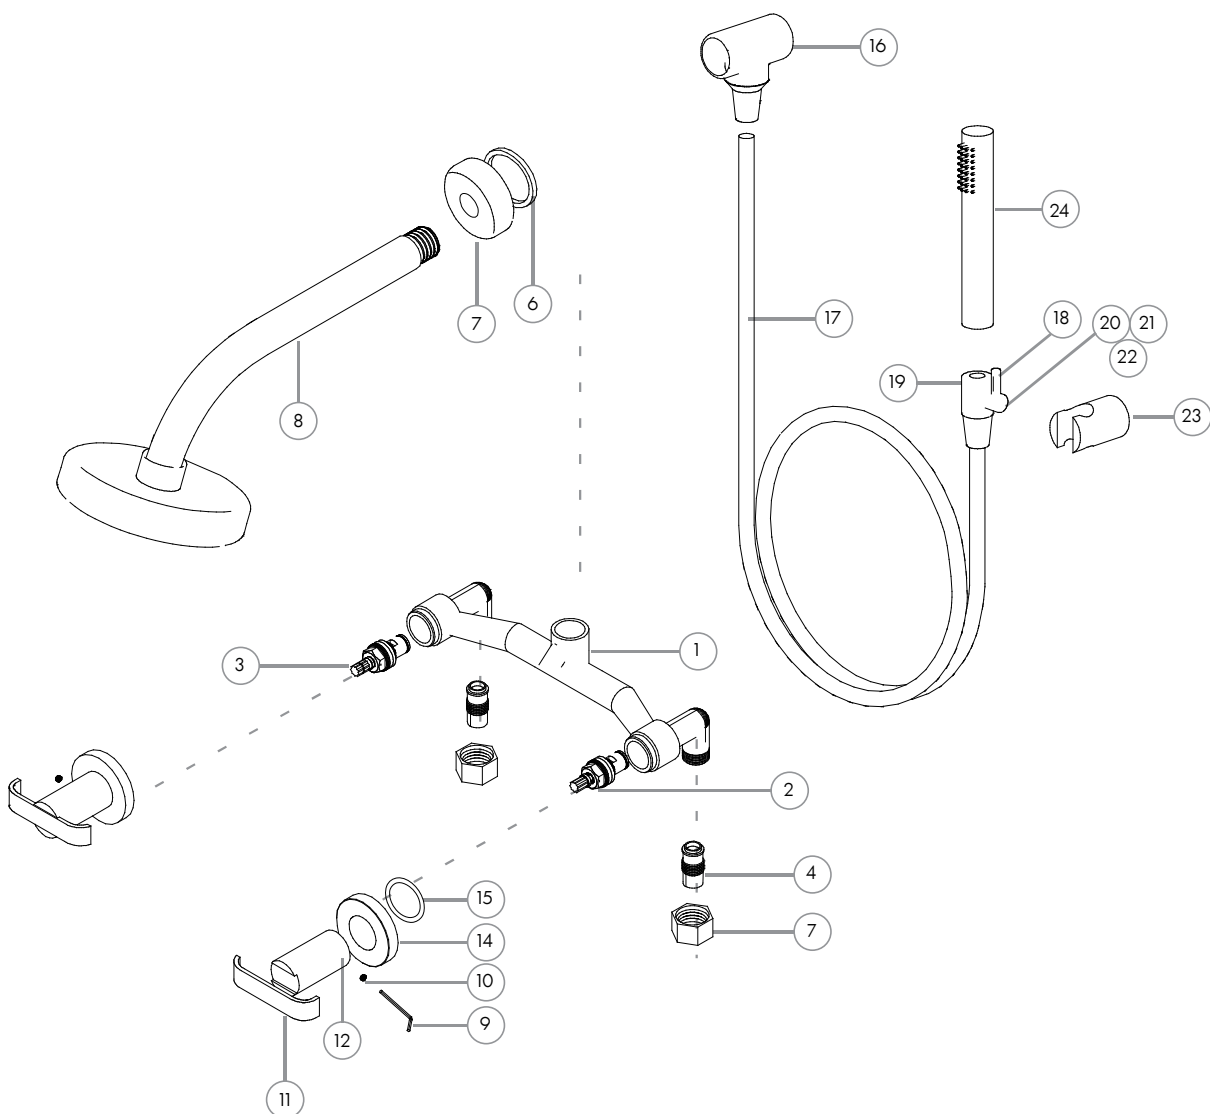

Listado de repuestos

Linea Sol _____ Ducha c ddor

Nº	Código	Descripción
Mecanismos		
1	200.0005.003	Cuadro de Ducha Fundido
2	200.0007.002	Cierre Ceramico Corto Der (ROJO)
3	200.0007.003	Cierre Ceramico Corto Izq (AZUL)
4	99.0603.000	Racord Bañera
5	99.0604.000	Tuerca Ex Cuadro Bañera
Ducha		
6	200.0031.016	O-Ring 2-115
7	28.0420.000	Campana de ducha FOX
8	.	Subconjunto de Ducha Sol
Volante de Lavatorio		
9	200.0009.000	Llave Alem 2 mm
10	200.0023.000	Gusano Alem M4x0.7x4mm
11	38.0000.000	Lever Volante Sol
12	38.0006.000	Cuerpo Volante Bñ Sol
13	19.0020.000	Buje Volante Bñ Match Classic
14	19.0030.000	Campana Volante Bñ Match classic
15	200.0031.025	O-Ring 2-211
Duchador		
16	35.0401.000	Acople de ducha
17	200.0003.002	Flexible duchador
18	.	Perno de Arrastre Llave Mono Bidet Gffe
19	.	Cuerpo llave duchador a piston
20	.	Piston llave Duchador
21	.	Cubierta de piston llave duchador
22	.	O-Ring 2-012
23	.	Soporte duchador
24	.	Duchador