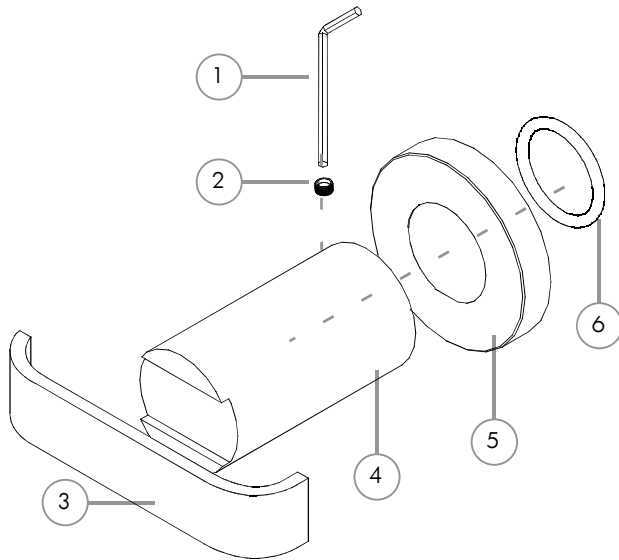

Listado de repuestos

Linea Sol Vista llave de paso

andez
GRIFERÍA DE COLECCIÓN

N°	Código	Descripción
Vista llave de paso		
1	200.0009.000	Llave Alem 2 mm
2	200.0023.000	Gusano Alem M4x0.7x4mm
3	38.0001.000	Lever Volante Tr Sol
4	38.0801.000	Cuerpo Volante Llave de paso Sol
5	38.0050.000	Campana Vol Bañera Sol
6	200.0031.020	O-Ring 2-122