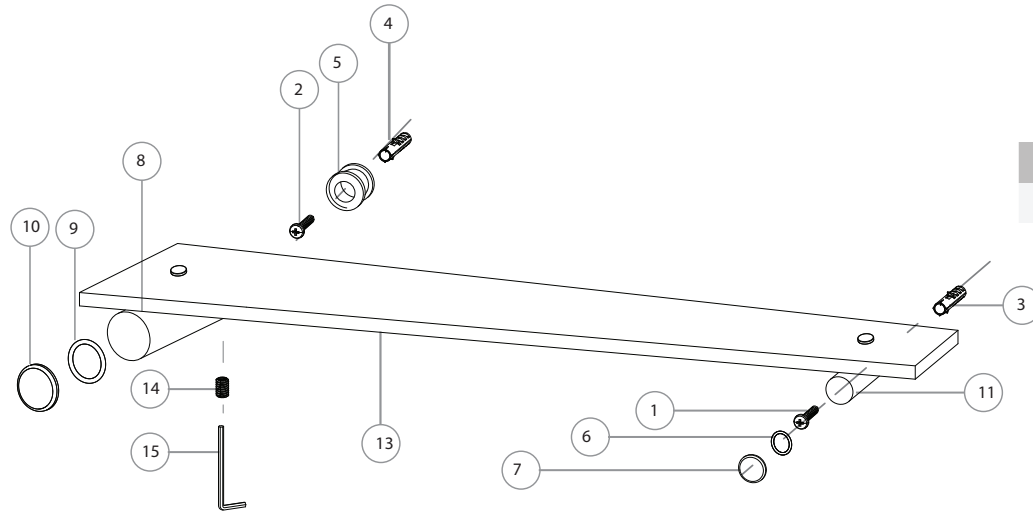

Listado de repuestos

Línea Thrix Estante repisa

Kit de Sujecion

Nro	Codigo	Descripcion
1	200.0027.000	Tornillo mito 20x50 mm
2	200.0027.003	Tornillo mito 22x70 mm
3	200.0028.002	Tacos UX6
4	200.0028.003	Tacos UX8
5	030.5002.000	Fijador Soporte Mayor Thrix

Accesorio

Nro	Codigo	Descripcion
6	200.5006.002	O-Ring 2-013
7	030.5008.000	Tapon Soporte Menor Thrix
8	030.5070.000	Subconjunto Soporte Mayor Estante Thrix
9	200.0031.018	O-Ring 2-118
10	030.5006.000	Tapa Soporte Mayor de Barral Thrix
11	030.5071.000	Soporte Menor Estante Thrix
12	030.5072.000	Reten estante de vidrio
13	200.0032.005	Estante Repisa de Vidrio Thrix
14	200.0023.002	Gusano Alen Acero Inox. M5 x 0.8 x 6 mm
15	200.0009.001	Llave Alen 2.5 mm