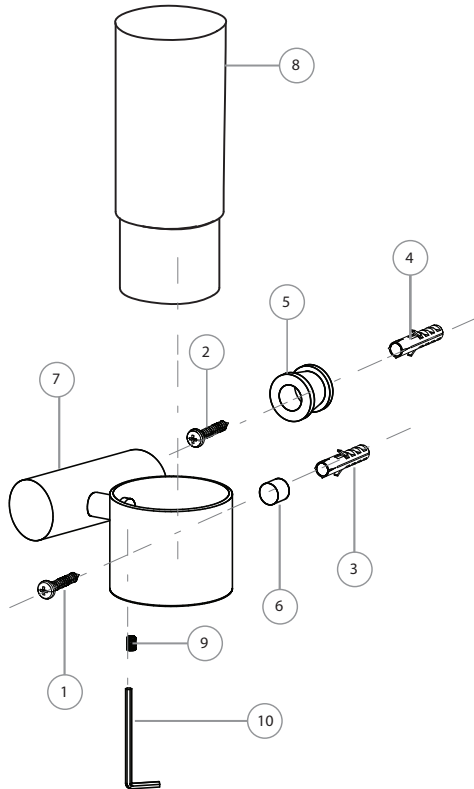

Listado de repuestos

Línea Thrix Portavasos

Kit de Sujecion

Nro	Codigo	Descripcion
1	200.0027.002	Tornillo mito 20x70 mm
2	200.0027.003	Tornillo mito 22x70 mm
3	200.0028.002	Tacos UX6
4	200.0028.003	Tacos UX8
5	030.5002.000	Fijador Soporte Mayor Thrix

Accesorio

Nro	Codigo	Descripcion
6	030.5043.000	Separador de portavasos Thrix
7	030.6206.000	Subconjunto Portavasos Thrix
8	200.0032.000	Vaso de Vidrio Thrix
9	200.0023.002	Gusano Alen Acero Inoxidable M5 x 0.8 x 6 mm
10	200.0009.001	Llave Alen 2.5 mm