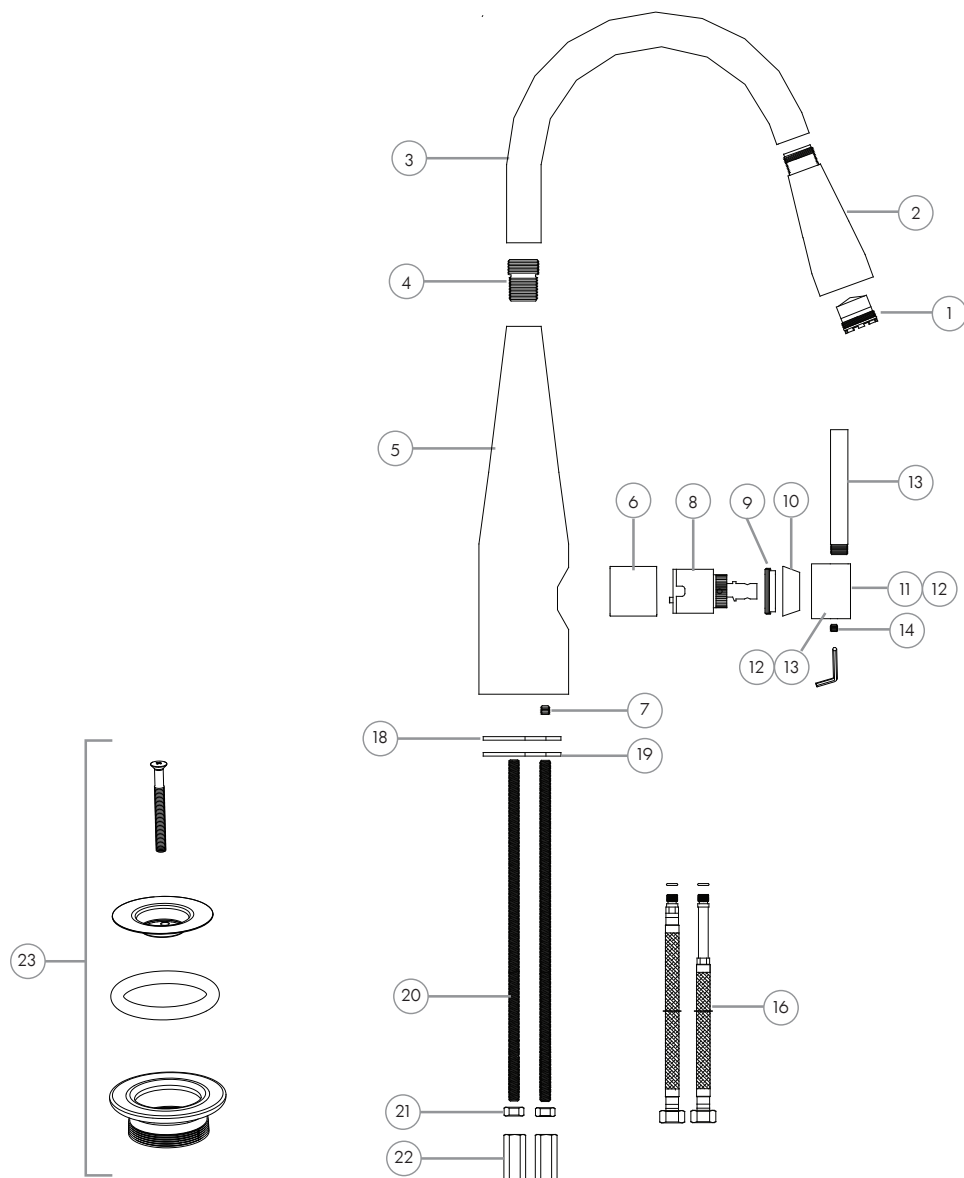

Linea Wine Lavatorio Monocomando Accionamiento Lateral Bajo

Nº	Código	Descripción
1	.	Aireador tipo "TT" Rosca diam. 18.5 x 1 mm
2	.	Boquilla lavatorio monocomando linea Wine
3	.	Pico lavatorio monocomando linea Wine
4	.	Niple pico lavatorio monocomando linea Wine
5	.	Cuerpo monocomando lavatorio linea Wine
6	.	Camisa fija monocomando lateral
7	200.0023.002	Gusano allen acero inoxidable M5 x 0.8 x 5 mm
8	200.0007.004	Cartucho ceramico monocomando diam. 25 mm
9	.	Tuerca fijadora cartucho de 25 mm
10	.	Cubierta cartucho de 25 mm
11	.	Subconjunto volante monocomando lateral
12	.	Cuerpo volante monocomando lateral
13	.	Lever volante monocomando lateral
14	200.0023.000	Gusano allen M4 x 0.7 x 4 mm de acero inoxidable
15	.	
16	.	Juego de flexibles
17	.	Kit de montaje
18	.	Platina de montaje
19	.	Junta de goma
20	.	Esparragos estandar
21	200.0025.000	Tuerca M6 x 1 mm de acero inoxidable
22	.	Tuercas largas estandar
23	200.0003.015	Sopapa Completa Match