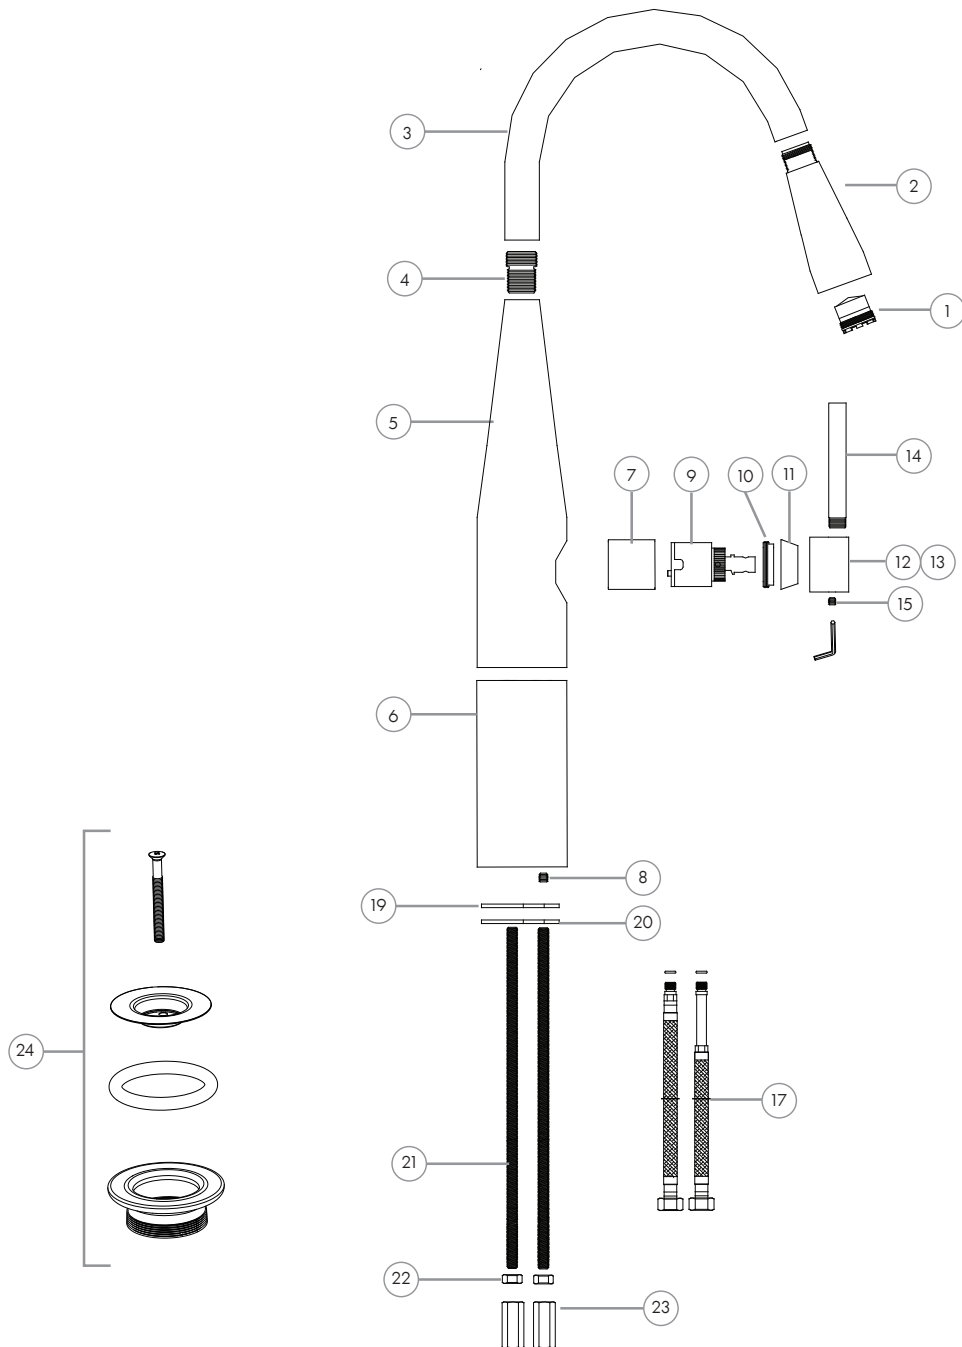

Linea Wine Lavatorio Monocomando Accionamiento Lateral Alto

N°	Código	Descripción
1	.	Aireador tipo "TT" Rosca diam. 18.5 x 1 mm
2	.	Boquilla lavatorio monocomando linea Wine
3	.	Pico lavatorio monocomando linea Wine
4	.	Niple pico lavatorio monocomando linea Wine
5	.	Cuerpo monocomando lavatorio alto linea Wine
6	.	Separador Mono Baño Alto Wine
7	.	Camisa fija monocomando lateral
8	200.0023.002	Gusano allen acero inoxidable M5 x 0.8 x 5 mm
9	200.0007.004	Cartucho ceramico monocomando diam. 25 mm
10	.	Tuerca fijadora cartucho de 25 mm
11	.	Cubierta cartucho de 25 mm
12	.	Subconjunto volante monocomando lateral
13	.	Cuerpo volante monocomando lateral
14	.	Lever volante monocomando lateral
15	200.0023.000	Gusano allen M4 x 0.7 x 4 mm de acero inoxidable
16	.	
17	.	Juego de flexibles
18	.	Kit de montaje
19	.	Platina de montaje
20	.	Junta de goma
21	.	Esparragos estandard
22	200.0025.000	Tuerca M6 x 1 mm de acero inoxidable
23	.	Tuercas largas estandard
24	200.0003.015	Sopapa Completa Match