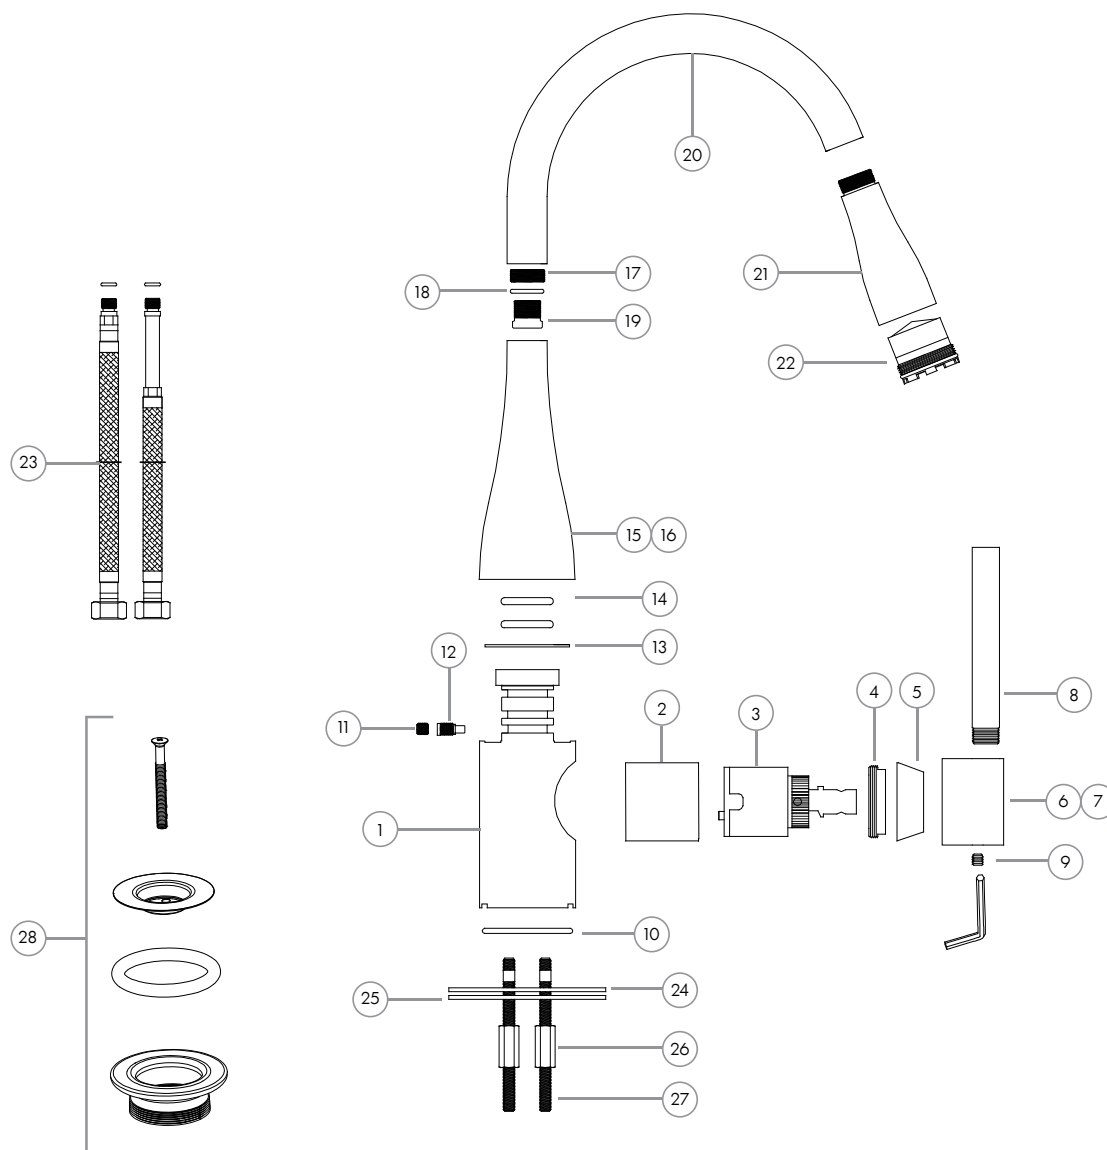

## Linea Wine Monocomando de Cocina

| Nº | Código       | Descripción  |
|----|--------------|--|
| 1  | .            | Cuerpo base monocomando de cocina linea Wine         |
| 2  | .            | Camisa fija monocomando de cocina linea Wine         |
| 3  | 200.0003.006 | Cartucho monocomando ceramico de 35 mm               |
| 4  | 200.0003.013 | Tuerca fijadora cartucho de 35 mm                    |
| 5  | 200.0003.011 | Cubierta cartucho de 35 mm                           |
| 6  | .            | Subconjunto volante monocomando de cocina linea Wine |
| 7  | .            | Campana de volante monocomando de cocina linea Wine  |
| 8  | .            | Lever de volante monocomando de cocina linea Wine    |
| 9  | 200.0023.002 | Gusano allen de acero inoxidable M5 x 0.8 x 6 mm     |
| 10 | 200.0031.023 | O - Ring No : 2 - 131                                |
| 11 | .            | Gusano allen de acero inoxidable M6 x 1 x 6 mm       |
| 12 | .            | Perno reten union giratoria                          |
| 13 | .            | Arandela antifriction                                |
| 14 | 200.0031.025 | O - Ring No : 2 - 211                                |
| 15 | .            | Subconjunto pico monocomando de cocina linea Wine    |
| 16 | .            | Cuerpo giratorio monocomando de cocina linea Wine    |
| 17 | .            | Inserto roscado                                      |
| 18 | .            | O - Ring No: 2 - 113                                 |
| 19 | .            | Bulon hueco M14 x 1 mm                               |
| 20 | .            | Pico monocomando de cocina linea Wine                |
| 21 | .            | Boquilla pico monocomando de cocina linea Wine       |
| 22 | .            | Aireador tipo "TT" M 21.5 mm                         |
| 23 | 200.0003.010 | Juego de flexibes largo 450 mm                       |
| 24 | .            | Junta de neopreno                                    |
| 25 | .            | Platina de montaje                                   |
| 26 | .            | Tuerca larga M6 x 1 mm                               |
| 27 | .            | Esparrago M6 x 1 x 80 mm                             |
| 28 | .            | Sopapa completa Wine                                 |