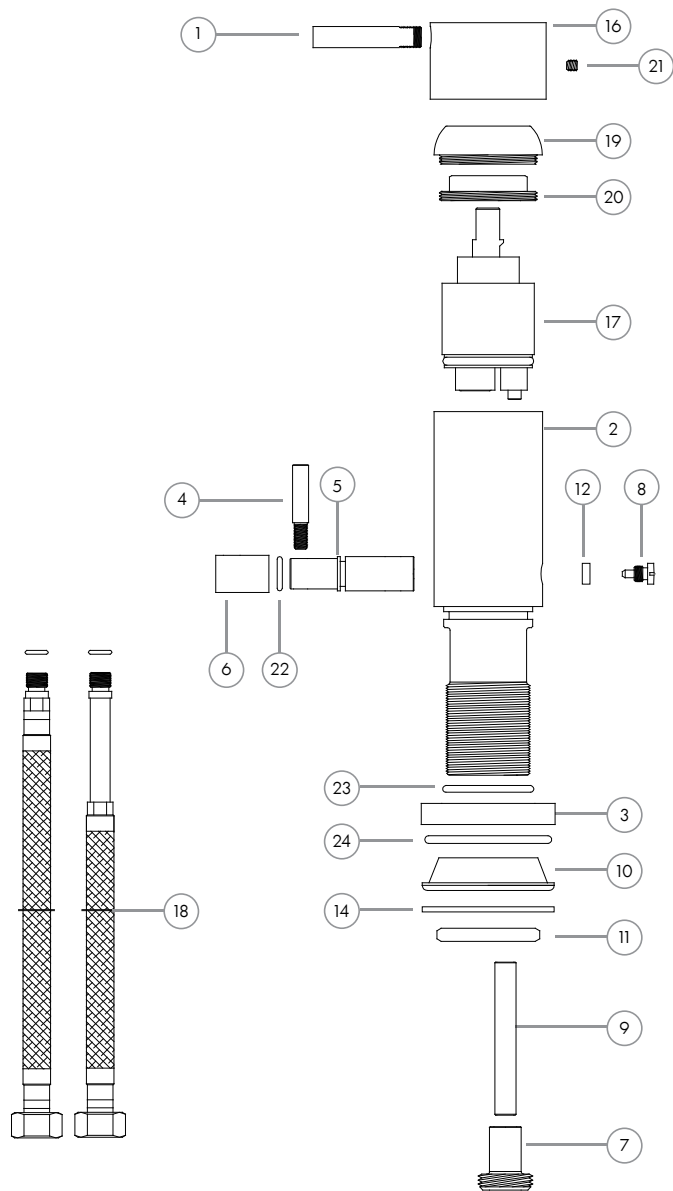

Linea Wine Bidet Monocomando

Nº	Código	Descripción
1	.	Lever Monocomando Bidet Gffe
2	.	Cuerpo Bidet Monocomando Gffe
3	.	Base Bidet Monocomando Gffe
4	.	Perno de Arrastre Llave Mono Bidet Gffe
5	.	Piston de Transferencia Mono Bidet Gffe
6	.	Cubierta Piston de transferencia Mono Bidet Gffe
7	.	Inserto Roscado Mono Bidet Gffe
8	.	Tope Piston de Transferencia Mono Bidet Gffe
9	.	Tubo de Cobre Mono Bidet Gffe
10	.	Arandela Goma Alta Gffe
11	.	Tuerca de Montaje Mono Bidet Gffe
12	.	Buje de Tubo Poliamida
13	91.0202.000	Pilar de bidet
14	91.0203.000	Arandela 342
15	91.0204.000	Esparrago pilar de bidet
16	.	Campana de Volante Mono Cocina Wine
17	200.0003.005	Cartucho Monocomando 35 mm con Derivador
18	200.0003.009	Juego de 2 Flexibles de 300 mm
19	200.0003.011	Cubretuerca Cartucho 35 mm
20	200.0003.013	Tuerca Metalica Baja Cartucho 35 mm
21	200.0023.000	Gusano Alem M4x0.7x4mm Acero Inoxidable
22	.	O-Ring 2-012
23	.	O-Ring 2-123
24	.	O-Ring 2-222